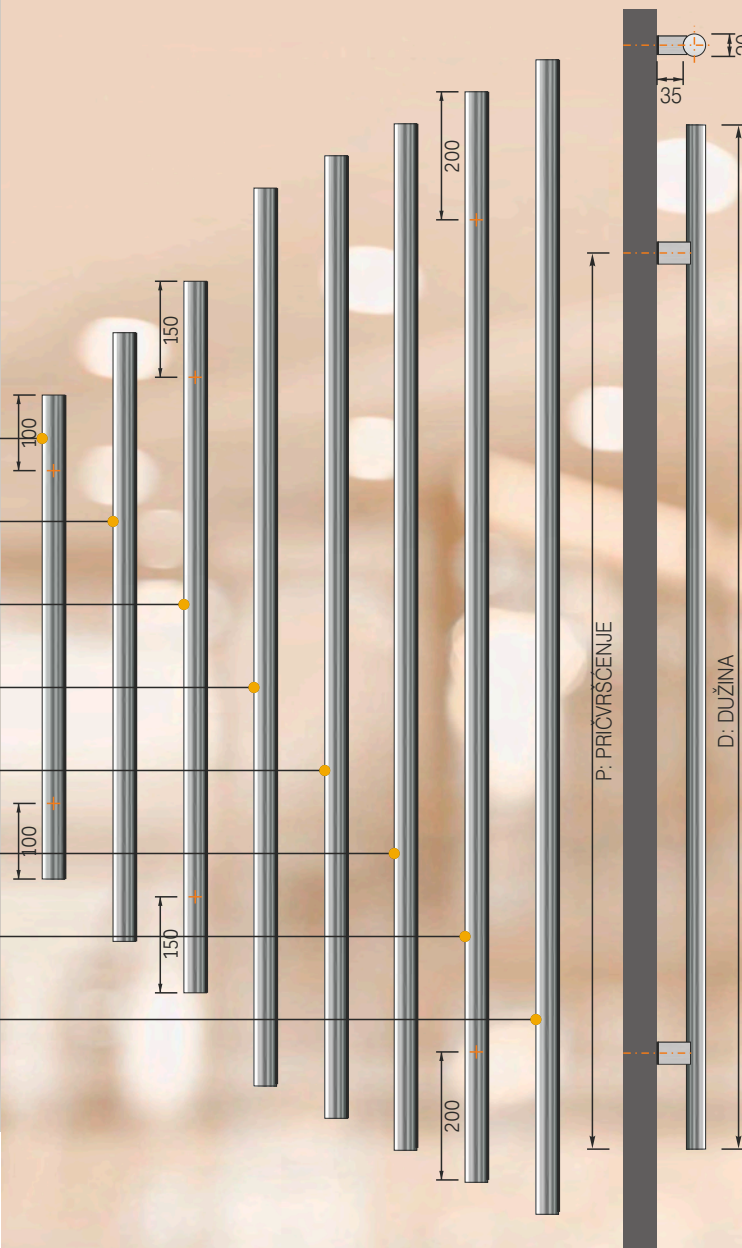

Ručka

Ručke po visini krila