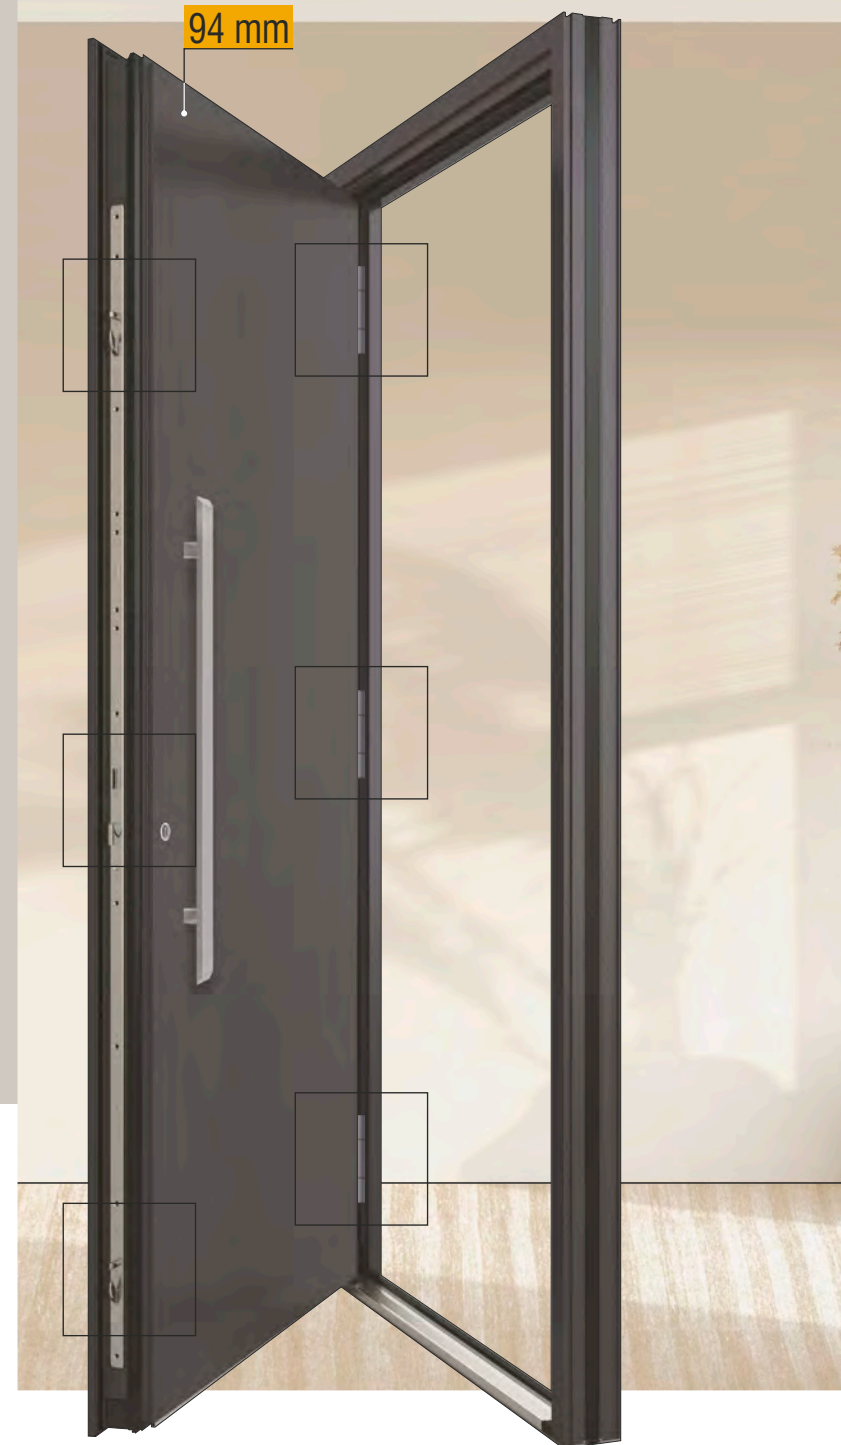

LETVICA ZA ZAKLJUČAVANJE

BT 5 uvijek ima podesivu nedjeljivu zaključnu letvu ± 2 mm od nehrđajućeg čelika po cijeloj visini vrata. Takva izvedba pruža povećanu sigurnost i udobno korištenje.

Pritvorna letva ugrađena je serijski kod svih izvedbi zaključavanja.

Ulazna vrata sa obostrano prekrivnim panelom debljine 94 mm

3

NEPREKINUTA BRTVILA u okviru i krilu s vulkaniziranim kutnim spojevima

sa **SPECIJALNOM TOPLINSKOM PREGRADOM** u brazdi između okvira i krila

3

komada podesivih **TRODJELNIH SIGURNOSNIH PANTI**

5

TOČKI SIGURNOSNOG ZAKLJUČAVANJA s kukama od nehrđajućeg čelika s odmakom cilindra od vertikalnog ruba krila 45 mm i neprekinutom zaključnom letvom

3

mm DEBELA VANJSKA I 2 mm UNUTARNJA PLOČA PANELO od aluminijske

patentirana izvedba krila koja sadrži **DILETACIJSKI SLOJ**

POSEBNI KANAL za elektroinstalaciju

STANDARDNA SIGURNOSNA ROZETA s vanjske strane i s unutarnje strane kvaka od mat nehrđajućeg čelika

PRAG OD ALUMINIJA u srebrnoj eloksiranoj boji EV1 s toplinskim mostom i brtvilom za nevidljivo pričvršćivanje

3

- SLOJNA IZOLACIJSKA STAKLA (U-vrijednost=0,5 W/m²K) u kombinaciji s motivima i različitim ornamentnim staklima

94 mm