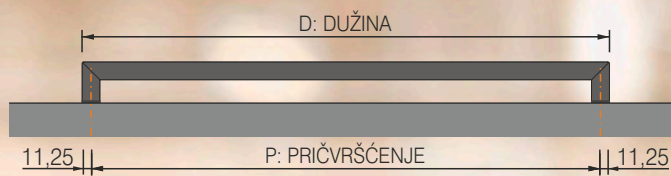

Opcije:

- Crna (B)
- Ostale boje (AF) - Doplata
- Boja nehrđajući čelik 29/90289 - Doplata
- Drvni dekor (HF) - Doplata

ZAE 240
400 mm

ZAE 250
500 mm

ZAE 260
600 mm

ZAE 270 ML
601 - 1150 mm

Čitač otisaka prstiju,
mogućnost točkastog
osvjetljenja