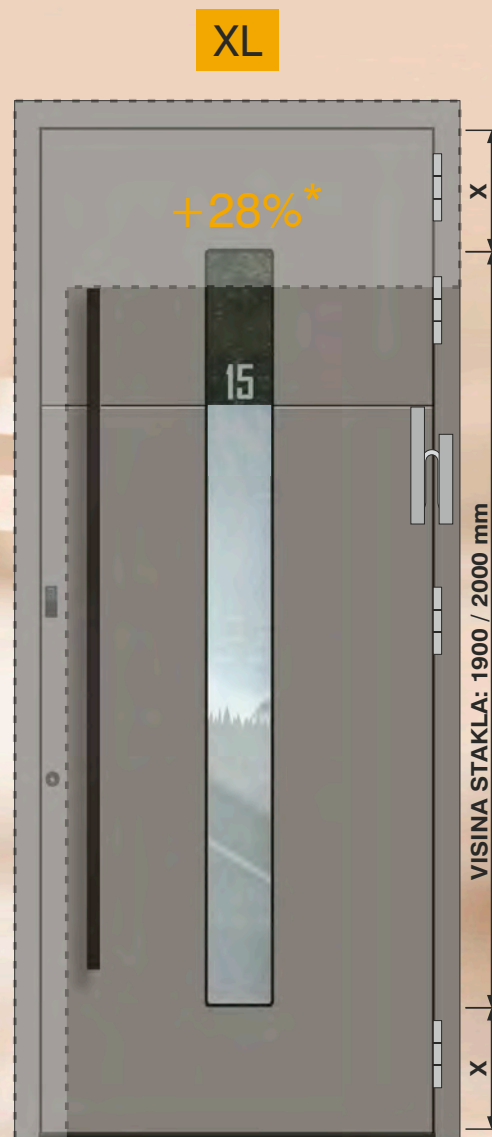

Opcijski:
STAM širina 1250 mm
Prolaz 1110 mm
MAX VISINA do 2750 mm