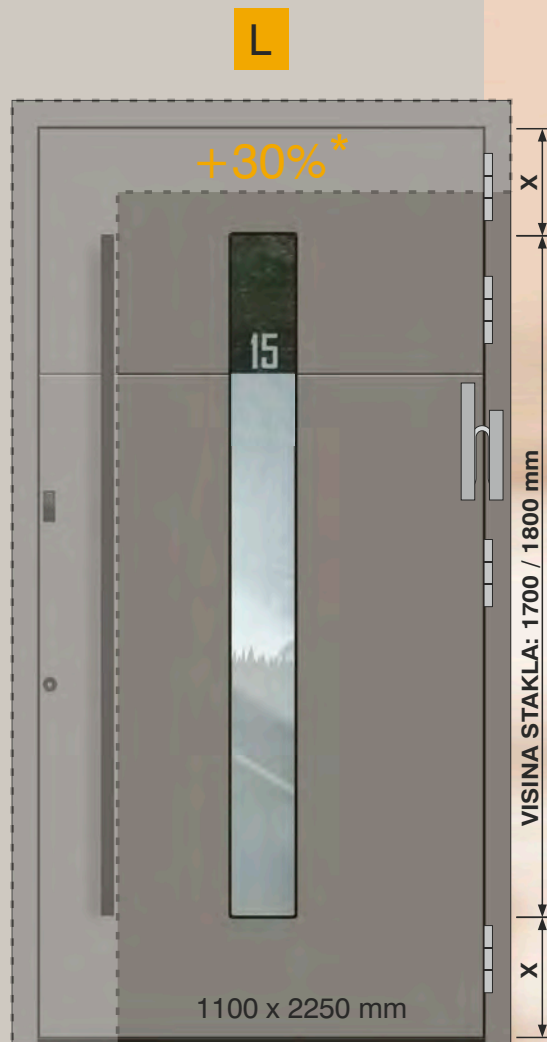

Dinamička širina

Većina modela iz programa Exclusive sada je dostupna i u širokoj izvedbi koja vratima daje upečatljiv i moderan izgled. Stabilna konstrukcija s četiri valjkasta panta omogućuje dodatnu širinu i time povećava prolaz.

Program omogućuje dvije dodatne širine s obzirom na visinu vrata:

- Širina do 1250 mm (maksimalna visina do 2750 mm) prolaz do 1110 mm
- Širina do 1400 mm (maksimalna visina do 2500 mm) prolaz do 1260 mm.

Široka vrata iz programa Exclusive u svim su izvedbama dostupna s dosvjetlima i nadsvjetlima (pogledajte pregled tipa na stranici 13).

Prošireni prolaz olakšava ulazak i izlazak i prikladan je za unos većih predmeta poput dječjih kolica ili namještaja.

Unatoč većoj površini, široka vrata Exclusive s ojačanim nosačima i četiri valjkasta panta nude izvrsna svojstva toplinske izolacije i stabilnosti. One su bolja alternativa pivot verzijama na tržištu.

Opcijski:
MAX STAM širina 1400 mm
Prolaz 1260 mm
MAX VISINA do 2500 mm