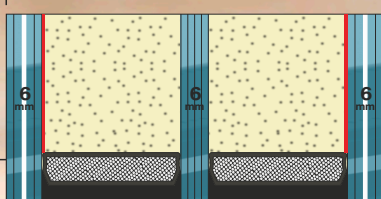

Elektronska špijunka, opremljena kamerom i LCD zaslonom u boji, pritiskom na gumb pokaže tko je ispred vrata.

70 mm

VSG 6 mm

VSG 6 mm

3 - SLOJNA IZOLACIJSKA STAKLA
(U-vrijednost=0,5 W/m²K) u kombinaciji s motivima i različitim ornamentnim staklima