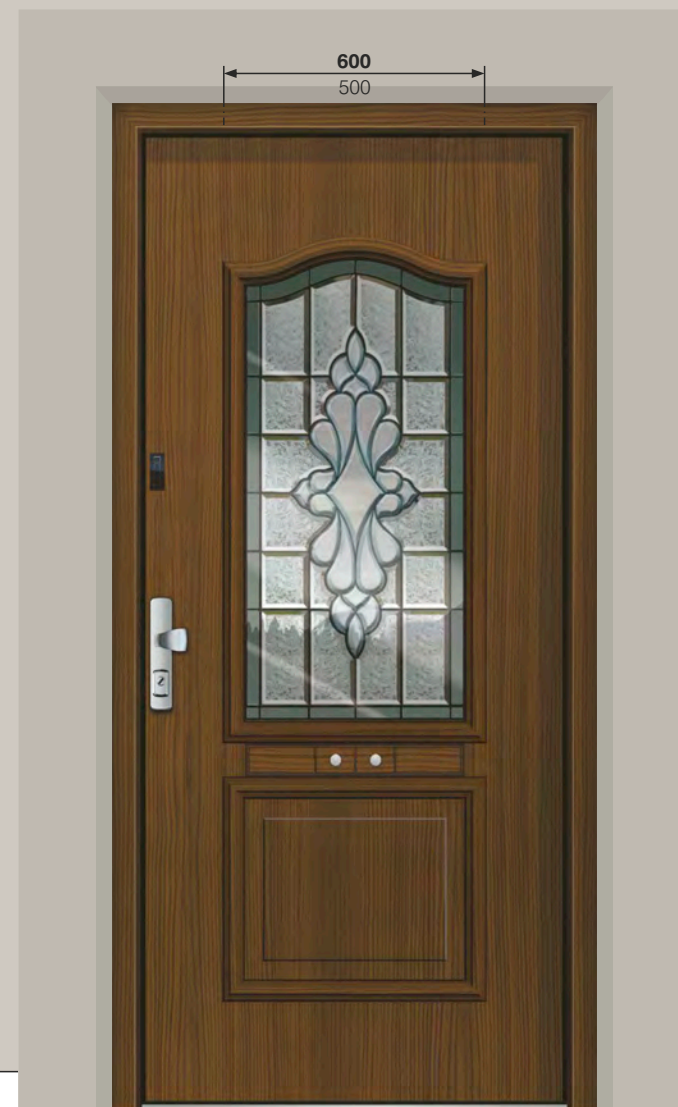

ATE 1320 (600 mm)

ATE 1321 (500 mm)

Okvir stakla od aluminija, obostrano
Dodatak od aluminija samo s vanjske strane

Dodatno
Motiv na staklu MB 737 E - staklo "Eisblumen"
i brušeno staklo
Rukohvat GA 190 S P

Boja HD 227 - Orah
Opcija: Čitač otisaka prstiju BT 670