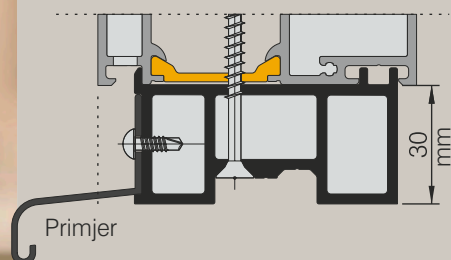

Min. širina 472 mm
Max. širina 1260 mm