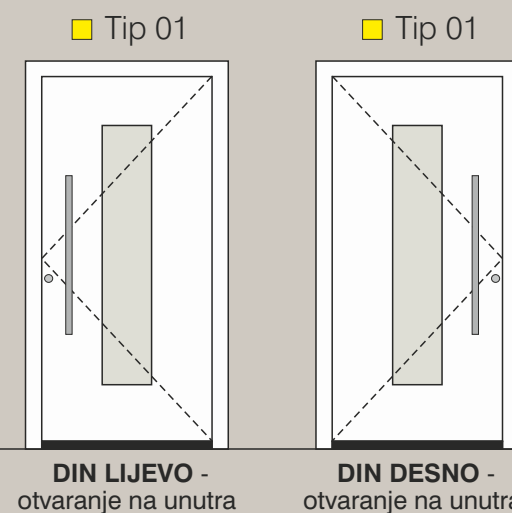

Tip 11

Tip 11

Vrste otvaranja prema van
AT 95 A