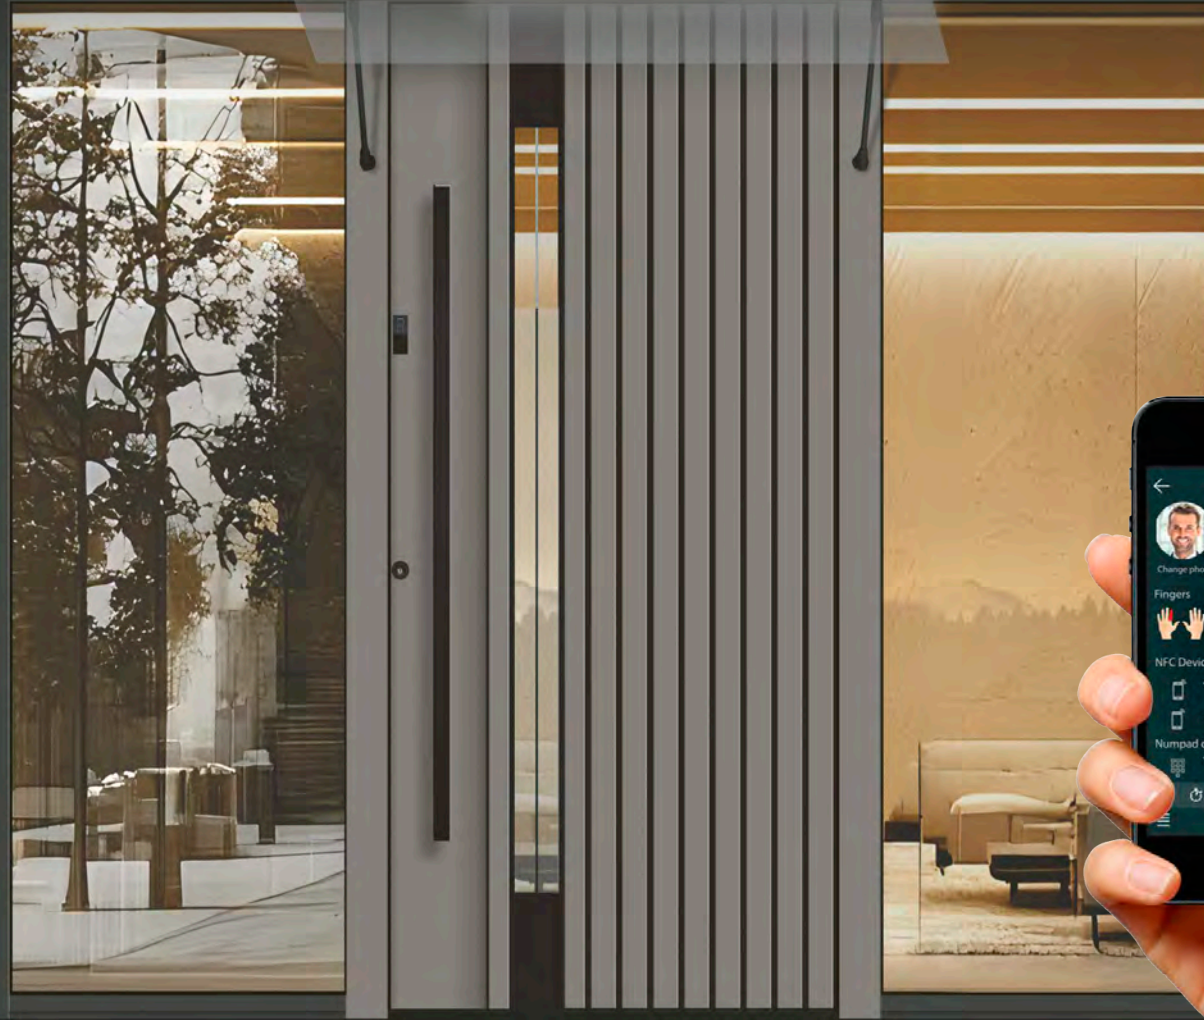

EKSKLUZIVNA ALUMINIJSKA ULAZNA VRATA

INOTHERM KATALOZI
DOSTUPNI I U
DIGITALNOM OBLIKU

inoSmart
SMART DOOR SYSTEM

ČITAČ OTISAKA
PRSTIJU, KODNA
TIPKOVNICA

INOTHERM d.o.o., Ulica Remetinec 48F, 10 020 Zagreb, Hrvatska
T: 01 482 15 11, E: prodaja.hr@inotherm.si