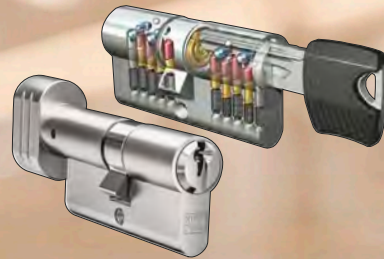

EKSKLUZIVNA VRATA

Zaključavanje

SIGURNOSNI MEHANIZAM

Bez rizika!
Kombinirano zatvaranje sigurnosnim mehanizmom znači djelomično otvaranje vrata bez rizika. TSH dodatna zaštita.

Nije potrebna špijunka.
Nije potreban lanac.
Nema ogrebotina od lanca.

Nije potreban dodatni ključ, jer je zatvaranje i otvaranje moguće preko glavne brave.

OPCIJSKI CILINDRIČNI ULOŠCI

K100 - opcijski

Posebni profilni cilindar slobodne vrtnje – sa zaštitom od bušenja, sigurnosnom karticom i šest ključeva.

K100 K - opcijski

Posebni profilni cilindar slobodne vrtnje – sa zaštitom od bušenja, sigurnosnom karticom i šest ključeva.