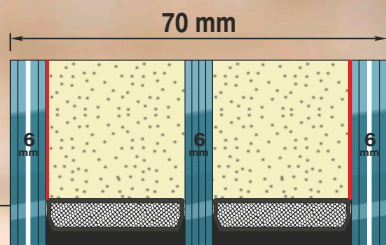

SELECT VRATA

ESG PROZIRNO STAKLO 6 mm
ESG SATINIRANO 6 mm bijeli
ESG staklo s Alu aplikacijama
na obje strane i bojom po izboru

Staklo VSG prozirno 6 mm
(unutranja / vanjsko)

VSG 6 mm

VSG 6 mm

3 - SLOJNA IZOLACIJSKA STAKLA
(U-vrijednost=0,5 W/m²K)
u kombinaciji s motivima i
različitim ornamentnim staklima