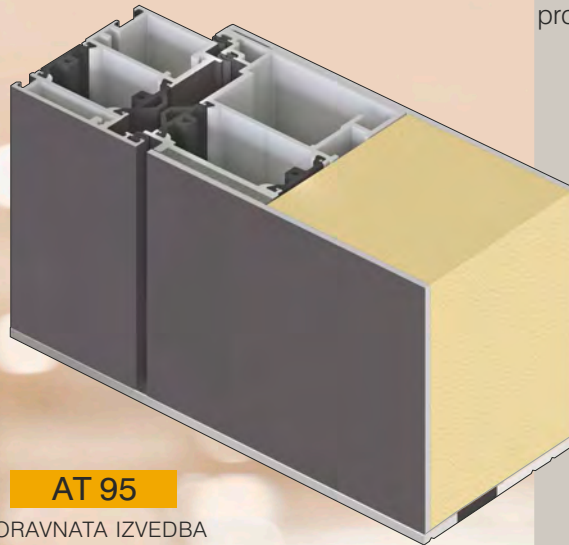

KONSTRUKCIJE PROFILA I TEHNIČKE POJEDINOSTI

PREDNOSTI SU U DETALJIMA

U osnovnoj cijeni modela uključen je AT 100 Schüco profil. Kupac može zamijeniti profil za AT 110, AT 110 P, LP 200 (uz doplatu), a rok isporuke ostaje isti.

AT 95
PORAVNATA IZVEDBA
Standard