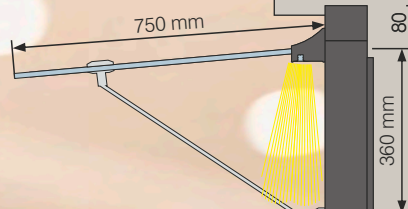

Za modele s ukrasnim okvirom u cijenu je uključena izvedba CLASSIC FORM – AT 110.

Staklena nadstrešnica s opcijom LED osvjetljenja

B: 1000 / 1200 / **1400** / 1600 / 1800

Aluminijske aplikacije širine 28 mm na središnjem staklu ESG osiguravaju atraktivan izgled i glatku površinu koja omogućuje jednostavno čišćenje i održavanje.