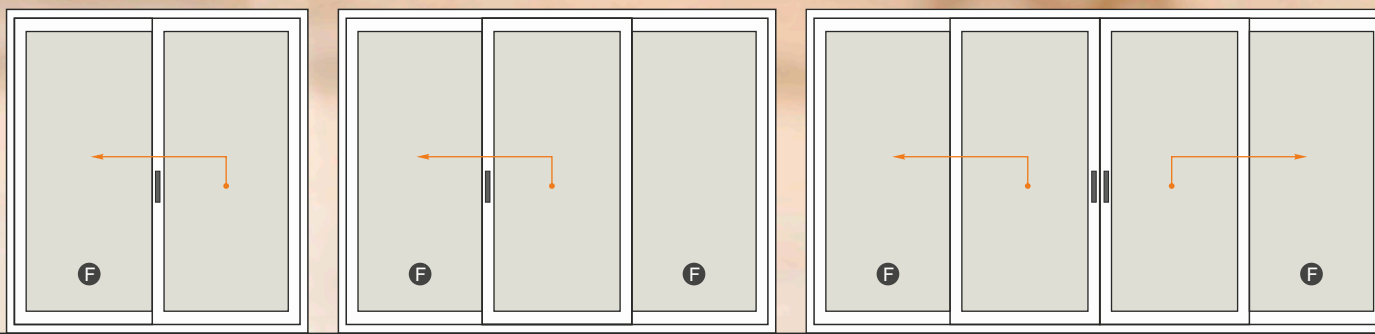

Klizni elementi s dvije vodilice – AE 80 – SUSTAV SCHÜCO

Tip 2A/1

Tip 2C

Tip 2D/1