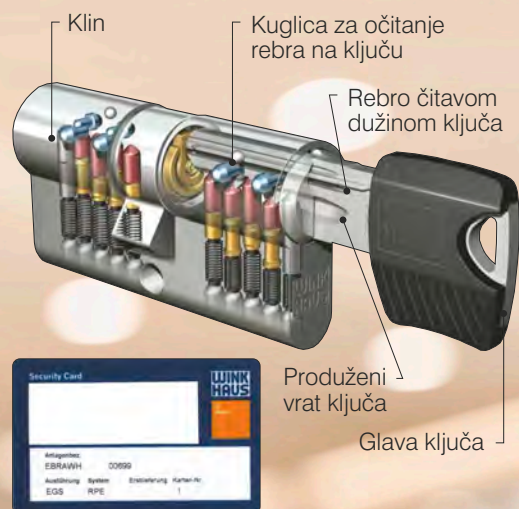

INTELIGENTNI SUSTAV ZAKLJUČAVANJA ZA VAŠ DOM

Svestran i siguran - danas i u budućnosti. Keytec RPE firme Winkhaus je inovativni sistem za sigurno zaključavanje.

Nova vrsta zaštite od kopiranja Vam daje garanciju da duplikat ključa može izraditi samo ovlaštena osoba.

To se postiže pomoću posebnih izbočina na ključu koje provjeri kuglica za očitavanje utora.