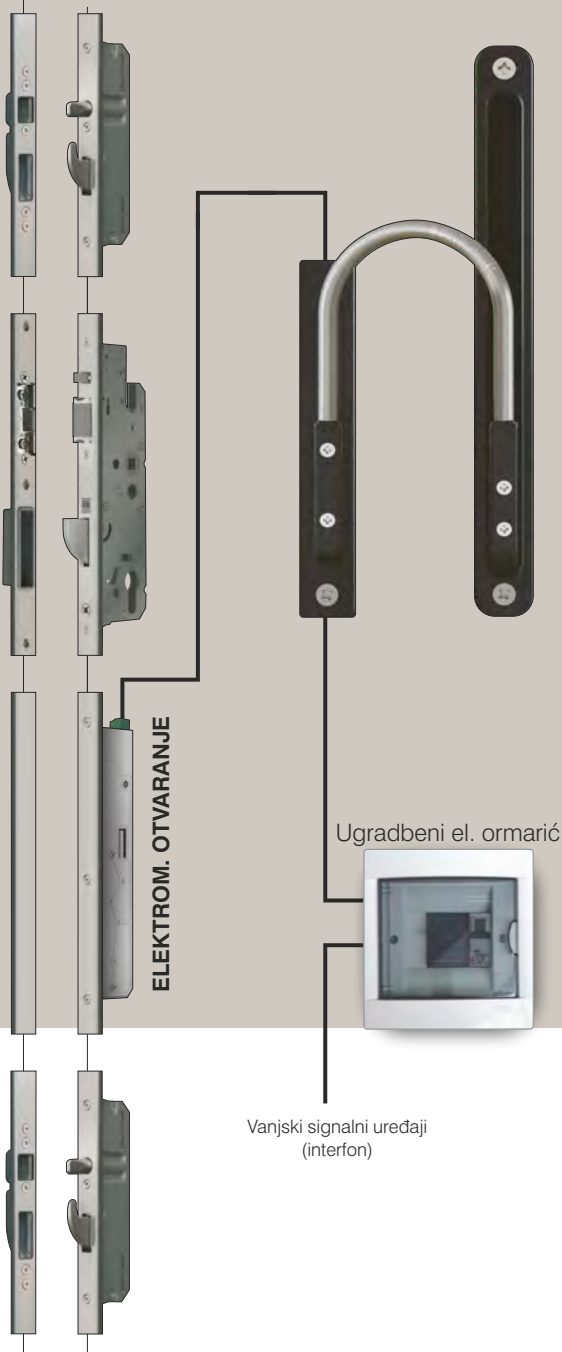

Zaključavanje

AUTOMATSKO VIŠESTRUKO ZAKLJUČAVANJE S A-OTVARAČEM I INOSMART SUSTAVOM

Stalna sigurnost, visoka udobnost korištenja i minimalno održavanje: novi sustav zaključavanja ATM 50 objedinjuje sve ove prednosti – potpuno automatski. Kao prva automatska višestruka brava s integriranim samopodešavanjem osigurava da se vrata uvijek besprijekorno otvaraju i pouzdano zaključavaju. Otključavanje se vrši mehanički preko unutarnje ručice ili dodatnog ključa. Alternativno se može vršiti električno preko integriranog INOSMART čitača otiska prsta ili vanjskog signalnog uređaja (npr. interfonski sustav).

Prednosti:

- Automatska višestruka brava s integriranim samopodešavanjem
- Sigurnost za djecu: unutarnja kvaka se može blokirati ključem
- Elektromehaničko otključavanje preko integriranog čitača otiska prsta ili vanjskog uređaja
- Dnevna funkcija u kombinaciji s BT 7 (nije uključeno)
- Funkcija zaključavanja ključa („Holiday-funkcija“): Ručnim zaključavanjem ključem cijeli sustav zaključavanja se blokira. Otključavanje putem A-otvarača ili čitača otiska prsta tada više nije moguće – vrata se mogu otvoriti samo ključem. Idealno kao zaštita tijekom godišnjeg odmora ili odsutnosti.

NOVO!

ATM 50

5-TOČKI automatskog višestrukog zaključavanja s klinom i kukom od nehrđajućeg čelika + funkcija A-otvarača, pomak cilindra 45 mm