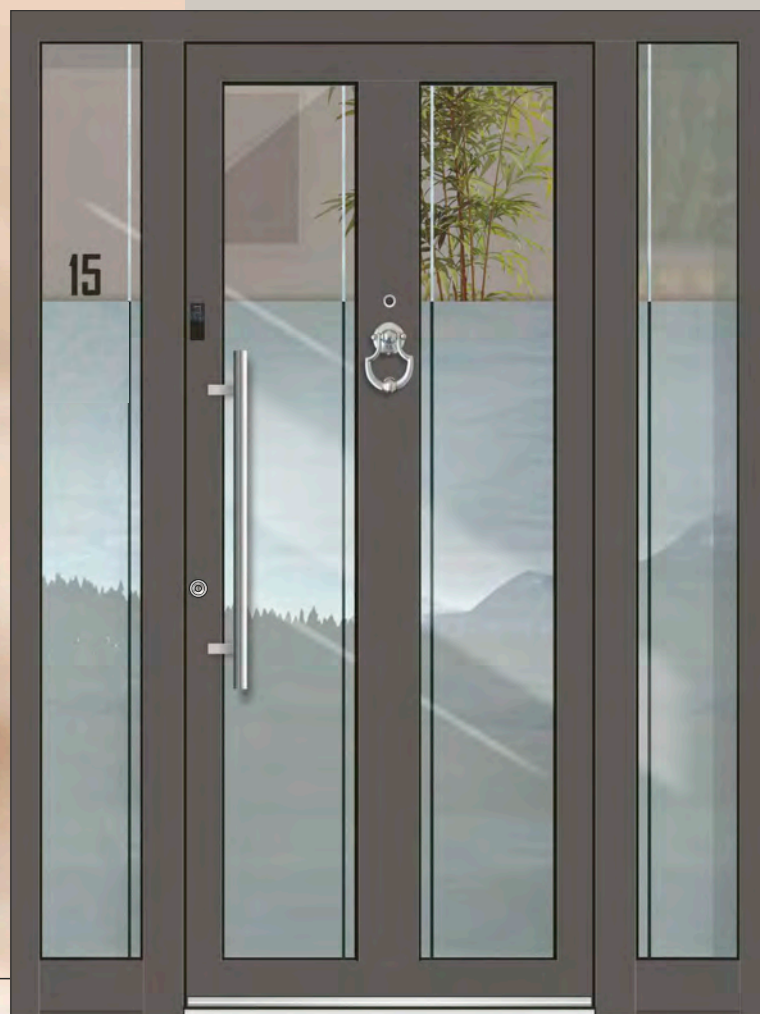

ASS 1652

Prečka 150mm

Dodatno
Motiv na staklu MS 6986
Rukohvat ZAE 607 S

Boja 70 784 FS
Špijunka BT 19 E
Zvekir BT 110
Bočna svjetlost ST 01 / WG
Motiv na staklu MS 6986/S +
Kućni broj HF (crno)
Opcija: Čitač otisaka prstiju BT 670
viši podnožni profil