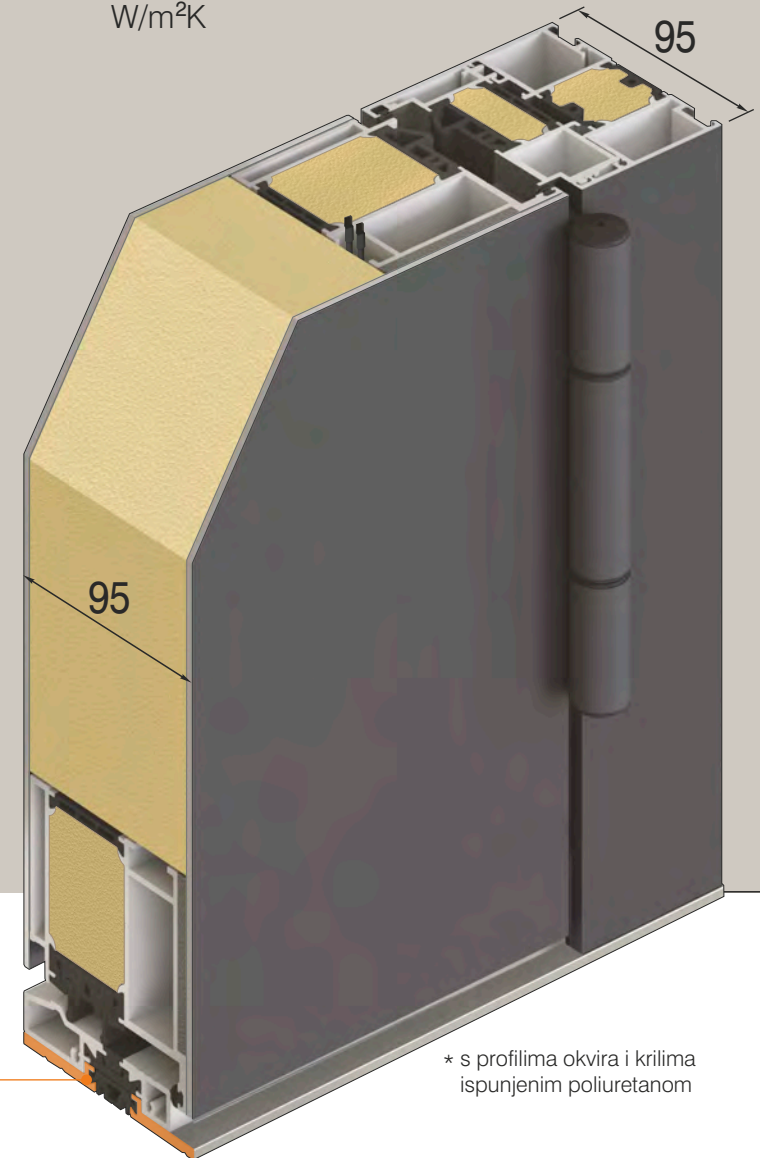

*

PRAG OD ALUMINIJA u srebrnoj eloksiranoj boji EV1 s toplinskim mostom i brtvilom za nevidljivo pričvršćivanje

*

serijski **PODNI STATIČKI PROFIL**

EXCLUSIVE plus*

od

0,61

W/m²K