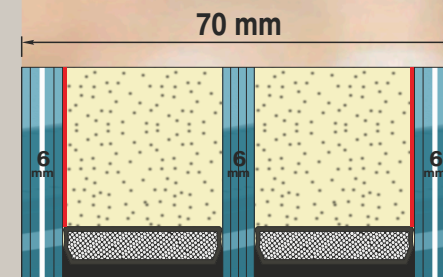

3 **SLOJNA IZOLACIJSKA STAKLA** (U- Wert=0,5 W/m²K) u kombinaciji sa motivima i različitim ornamentnim staklima