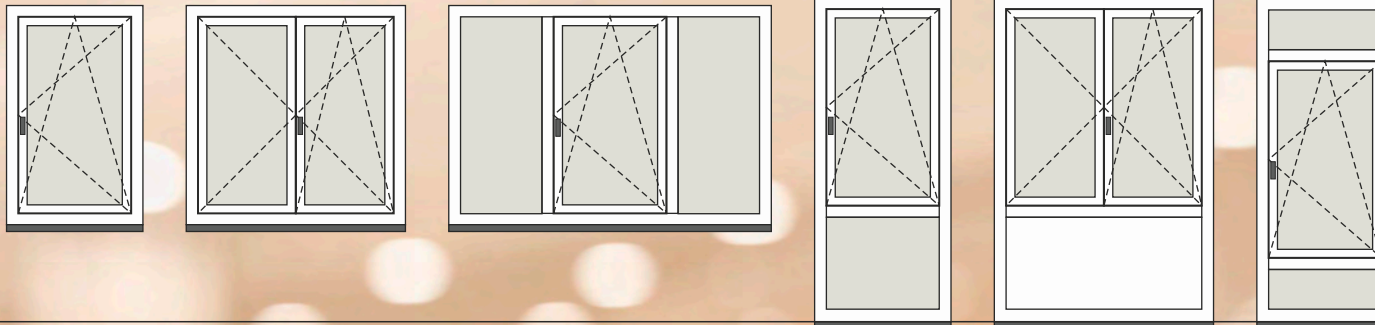

Tip 09

Tip 31

Tip 03

Tip 33

Tip 04

EXCLUSIVE PROZOR

Izvedbe vrata

Svi modeli iz programa Exclusive su dostupni u različitim izvedbama s bočnim svjetlostima i nadsvjetlom bez obzira na smjer otvaranja (lijevo ili desno).

Različite

IZVEDBE OTVARANJA PROZORA

Pregled tipova – pogled iznutra

Prozor

Tip 01