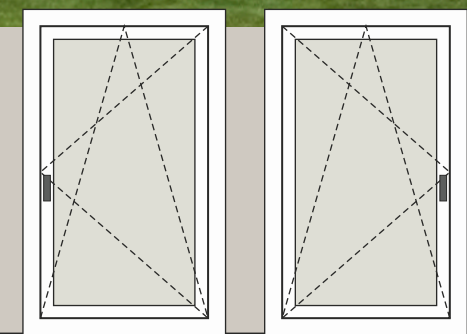

Tip 01

Tip 01

DIN LIJEVO -
otvaranje na unutra

DIN DESNO -
otvaranje na unutra

... Ostale mogućnosti na upit.