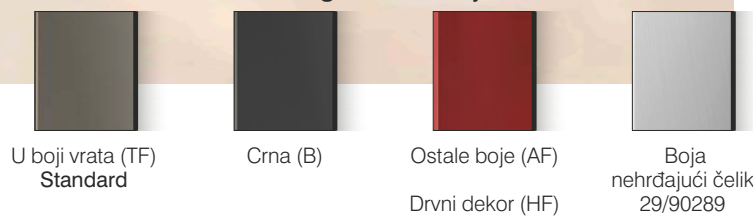

Mogućnosti boja

Ručke od aluminija vodoravno

Opcije rukohvata:

- Crna (B)
- U boji vrata (TF)
- Ostale boje (AF) - Doplata
- Boja nehrđajući čelik 29/90289 - Doplata
- Drvni dekor (HF) - Doplata
- LED osvjetljenje - Doplata