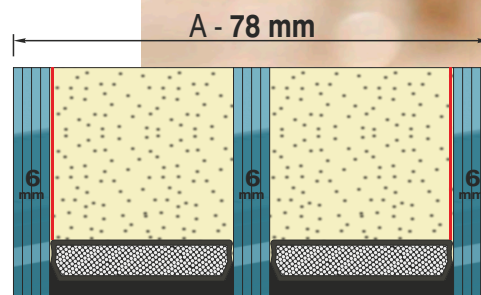

ESG

3 - SLOJNA IZOLACIJSKA STAKLA
(U-vrijednost=0,5 W/m²K)
u kombinaciji s motivima i različitim
ornamentnim staklima

KOMBINACIJE STAKLA ZA KRILU VRATA

- UNUTRAŠNJE - Float čisto sa izolacijskim nanosom
  - Sigurnosno lijepljeno staklo sa izolacijskim nanosom
- SREDNJE - Float čisto s motivom ili bez
  - Ornamentno staklo
  - Parsol staklo s motivom ili bez
- VANJSKO - Float čisto sa izolacijskim nanosom
  - Sigurnosno lijepljeno staklo sa izolacijskim nanosom

Sve ostale kombinacije stakla na upit.

Crno emajlirano staklo daje luksuzan i moderan izgled. Glatka, reflektirajuća površina stvara vizualnu dubinu i eleganciju. Lako se održava i otporna je na ogrebotine i habanje.