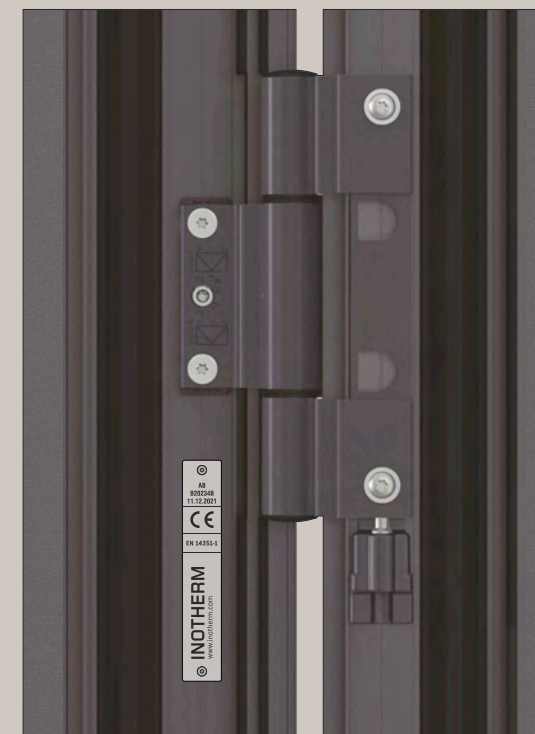

BROJ PROIZVODA

AB BROJ

DATUM PROIZVODNJE

PODACI O PROIZVODU

Svaka vrata iz našeg programa imaju pločicu s
podacima o proizvodu. Sadrži sve relevantne
informacije i tehničku dokumentaciju o narudžbi i
izradi vrata. Podaci su laserski ugravirani u pločicu
od nehrđajućeg čelika. Graviranje omogućuje
dugotrajnu čitljivost i upotrebljivost podataka.