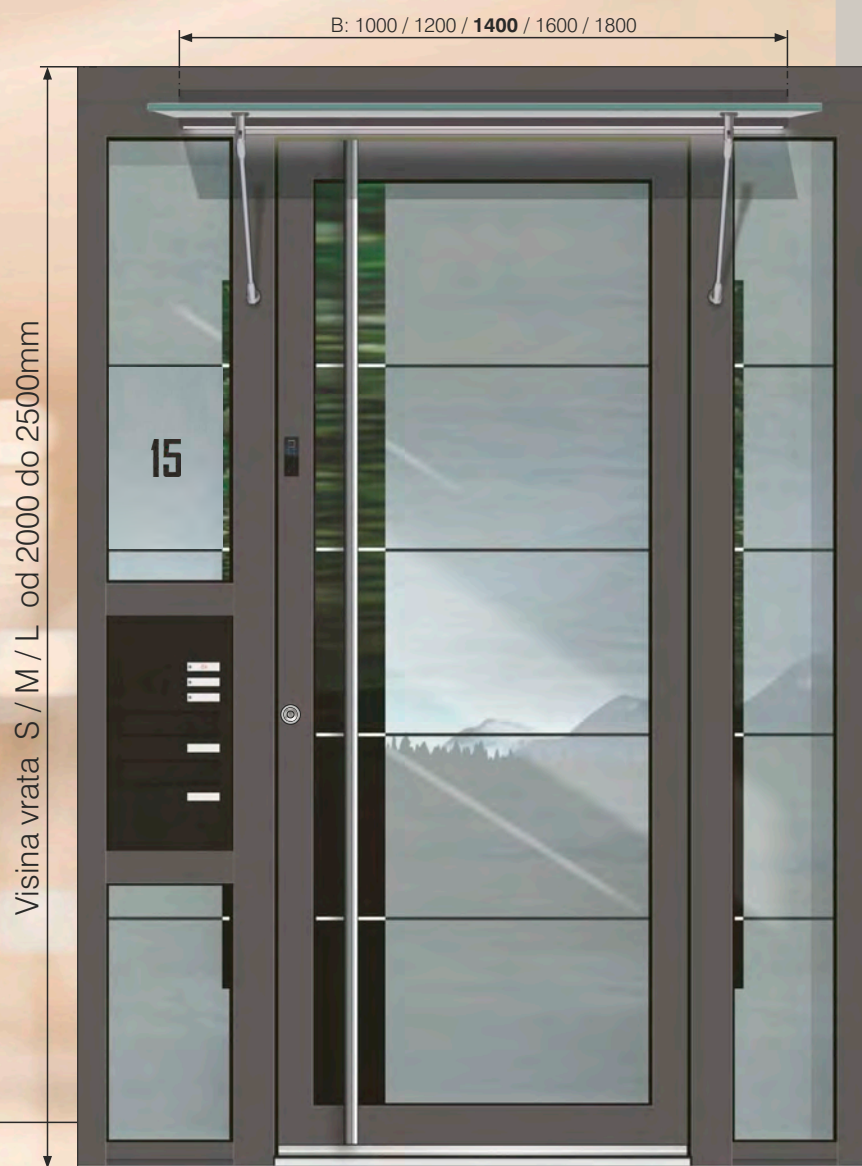

SELECT VRATA

Standardna oprema

ASS 1700

Panel sa staklom u cjelini

Dodatno
Motiv na staklu MS 6598
Rukohvat ZAE 67 F

Boja 70 784 FS
Bočna svjetlost ST / WG
Motiv na staklu MS 6598/S +
Kućni broj HFG

Opcija: Čitač otisaka prstiju BT 670
Niski parapet
Staklena nadstrešnica
Poštanski sandučić Renz