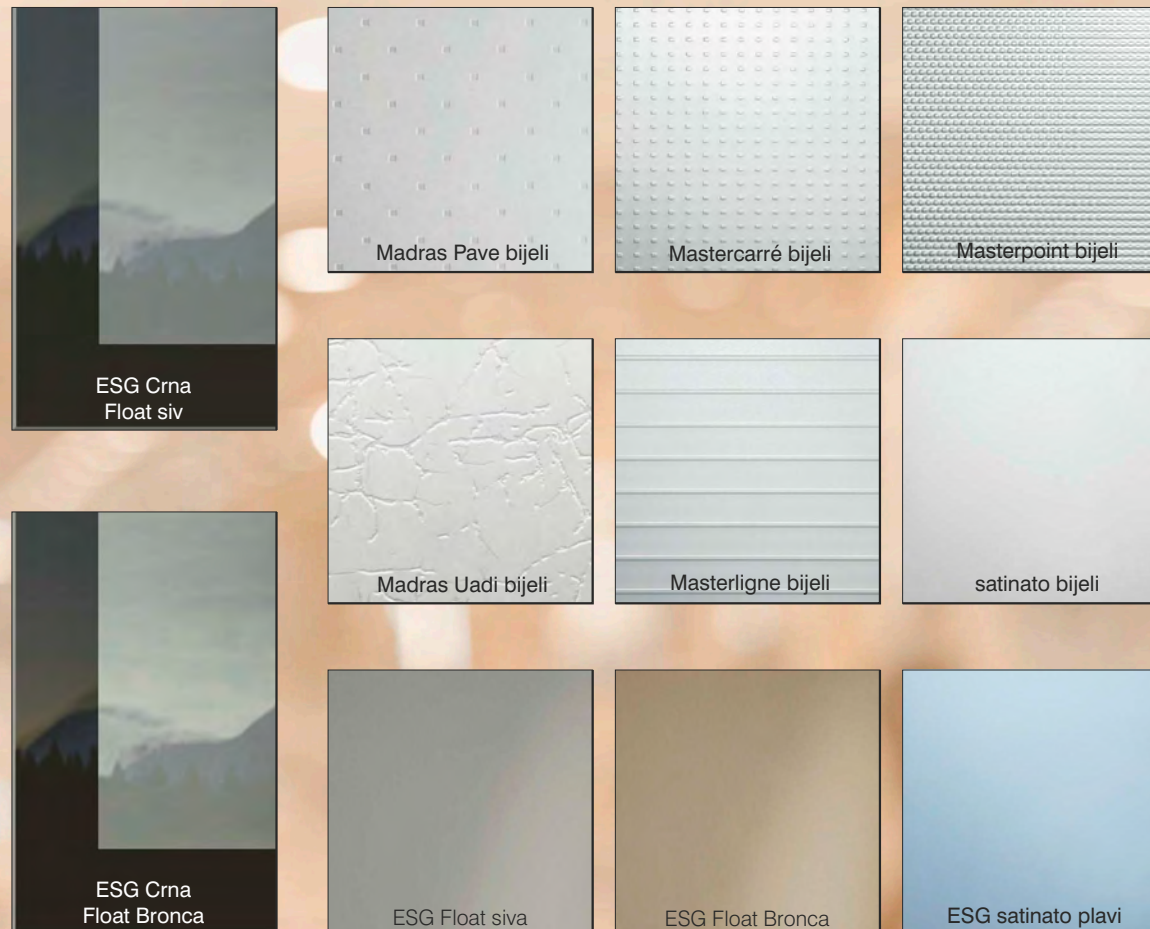

EKSKLUZIVNA VRATA

ORNAMENTNA STAKLA - G4

KOMBINACIJE STAKLA ZA BOČNU SVJETLOST

- UNUTRAŠNJE - Float čisto sa izolacijskim nanosom
  - Sigurnosno lijepljeno staklo sa izolacijskim nanosom
- SREDNJE - Float čisto s motivom ili bez
  - Ornamentno staklo
  - Parsol staklo s motivom ili bez
- VANJSKO - Float čisto sa izolacijskim nanosom
  - Sigurnosno lijepljeno staklo sa izolacijskim nanosom

Sve ostale kombinacije stakla na upit.