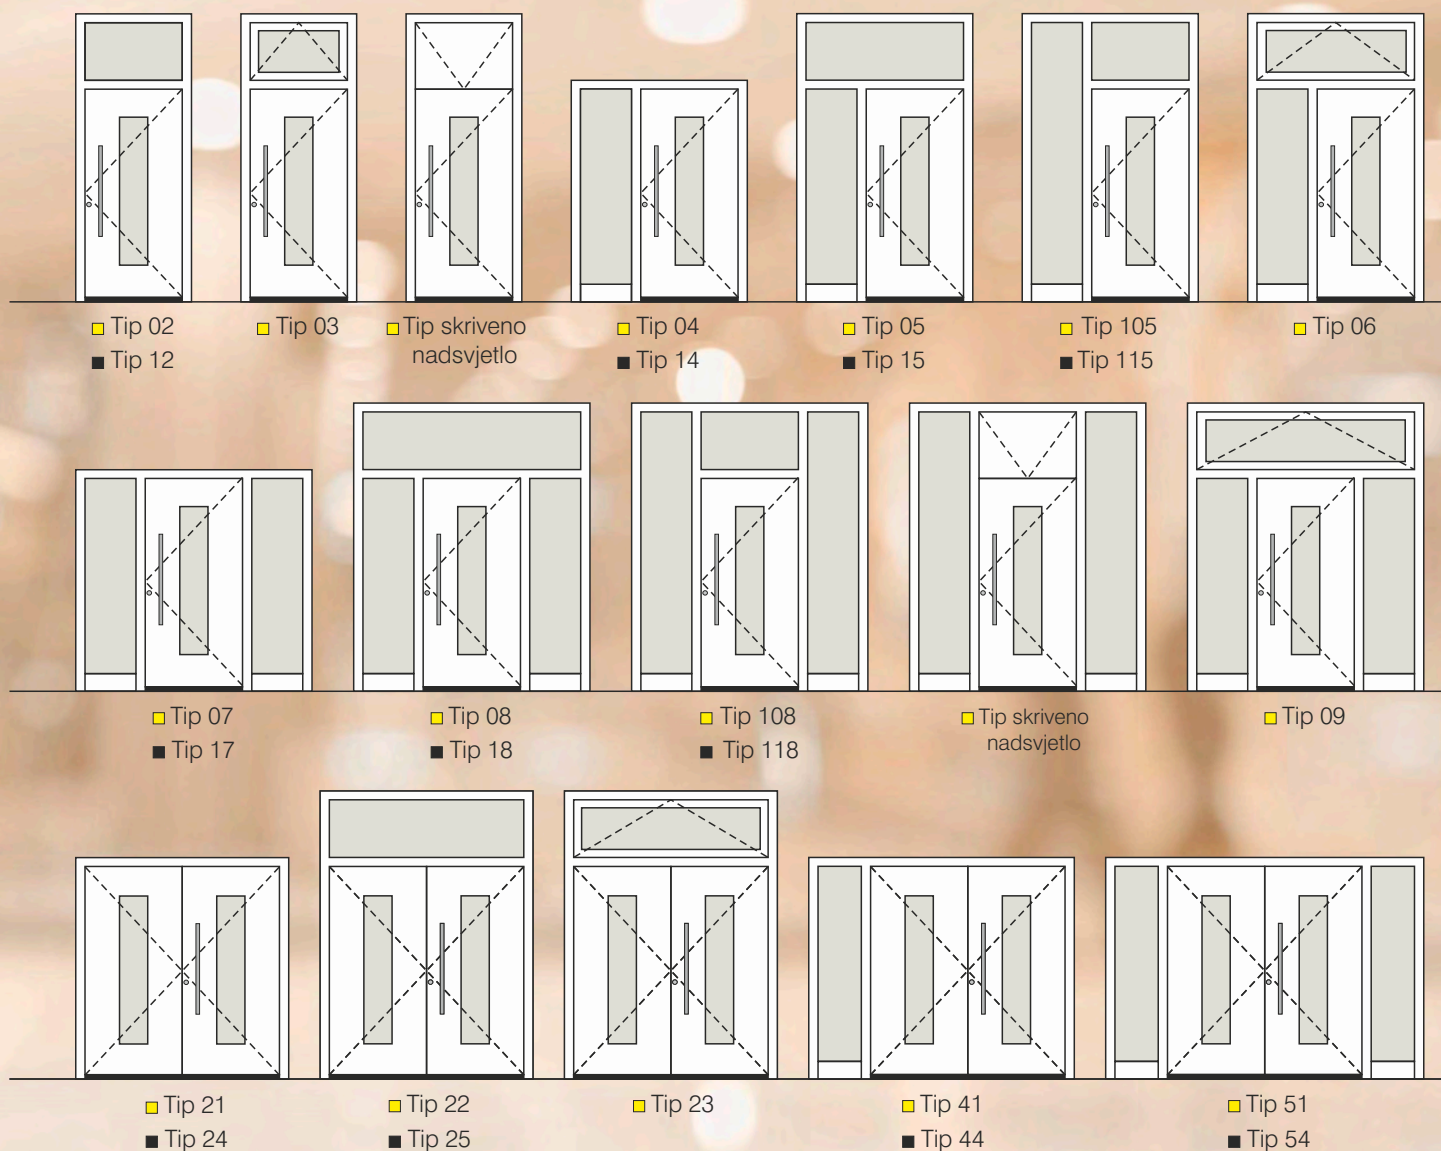

EKSKLUZIVNA VRATA

Izvedbe vrata

Otvaranje vrata - pogled izvana

Svi modeli iz programa Exclusive su dostupni u različitim izvedbama s bočnim svjetlostima i nadsvjetlom bez obzira na smjer otvaranja (lijevo ili desno)..

Različite

IZVEDBE OTVARANJA VRATA

iz kataloga su dostupne u maksimalnim dimenzijama 2500 x 2700 mm.

Za veće izvedbe vrata preporučamo sastavljanje na objektu. Na objektu je lagano sastaviti 2 ili više elemenata zajedno. Materijal za sastavljanje je dostupan uz nadoplatu.