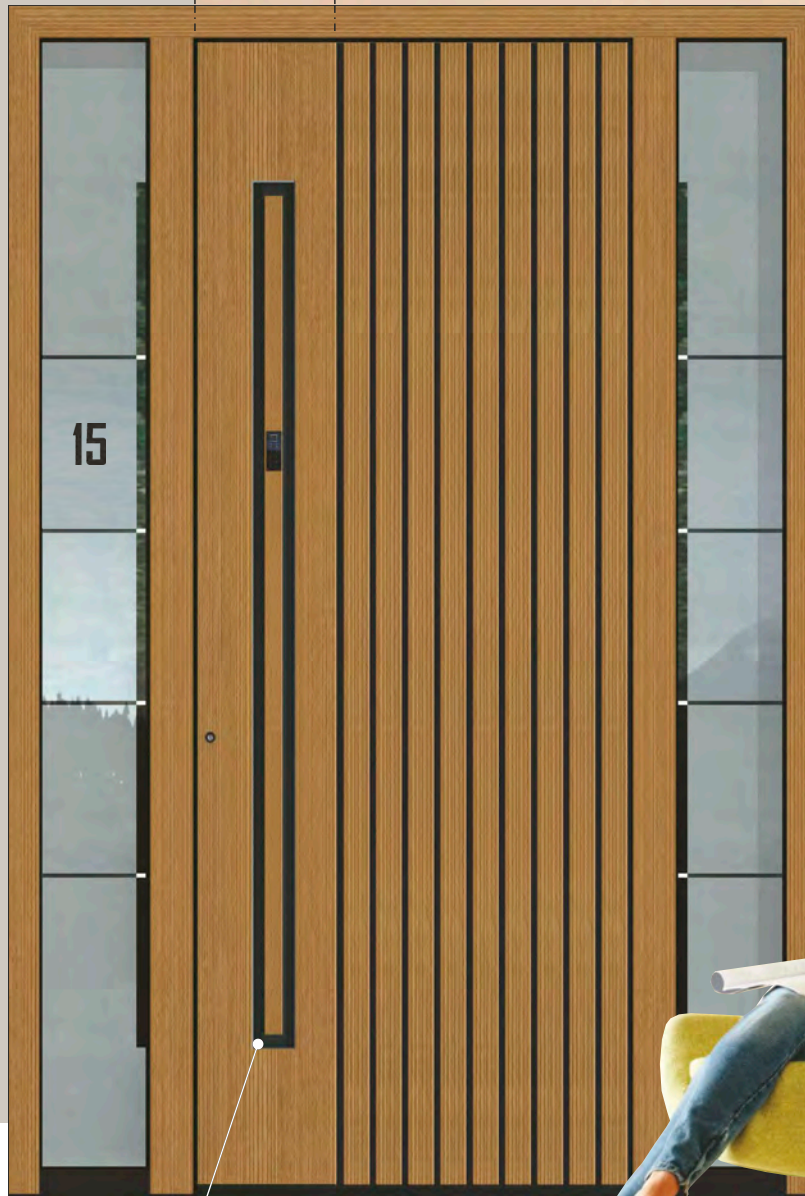

DESIGN 01

Letvice 57 mm / Slobodni prostor 13 mm

od 300
do 360

RUKOHVAT
INOTHERM Original Design

INOTHERM
ZAŠTIĆENO
RJEŠENJE