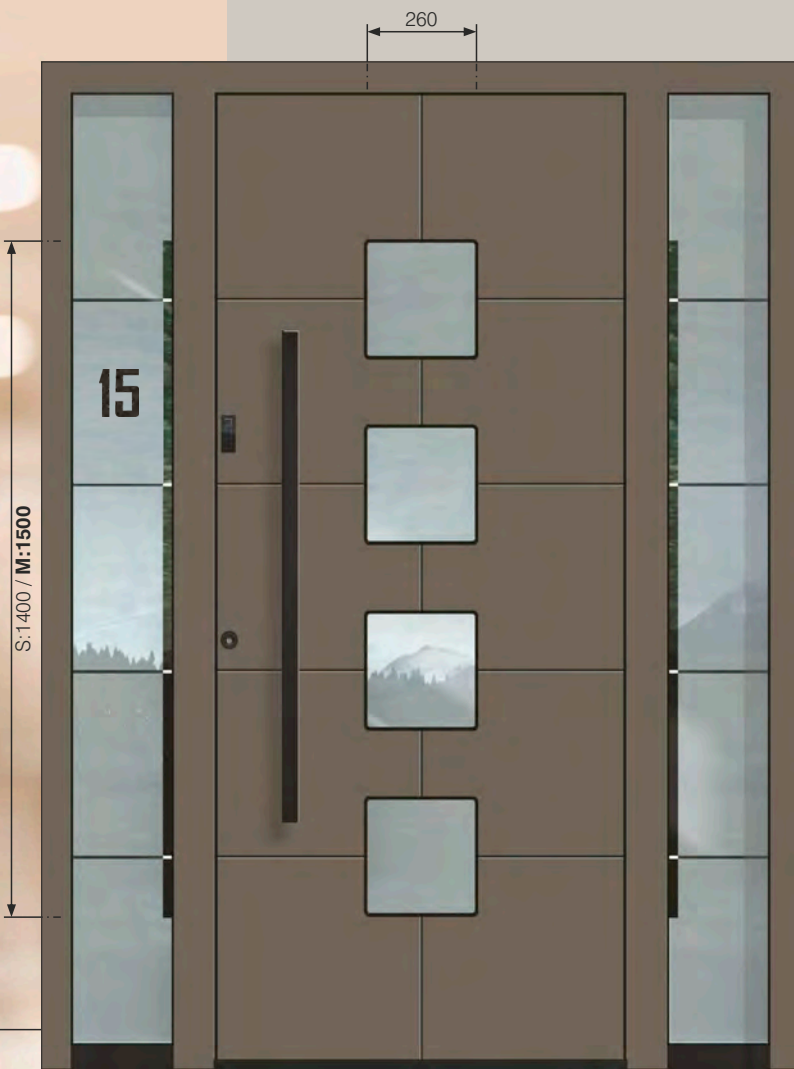

AGE 1230 B

Utori samo izvana

Dodatno
Motiv na staklu MS 6064
Rukohvat ZAE 211 B

Boja RAL 7039 FS
Bočna svjetlost ST 01 / WG / 400
Motiv na staklu MS 6064/S +
Kućni broj HFG
Opcija: Čitač otisaka prstiju BT 670
Paket Black Edition