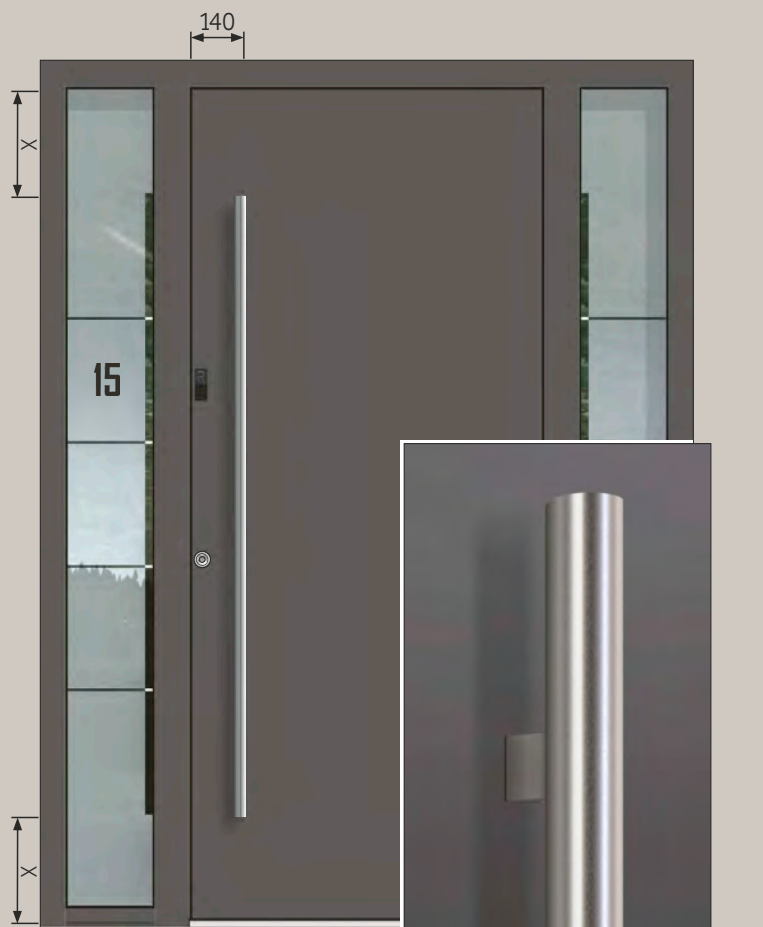

Ručke serije 600

Rukohvat nehrđajući čelik mat

- ZAE 607
  750 mm
- ZAE 609
  950 mm
- ZAE 611
  1100 mm
- ZAE 614
  1400 mm
- ZAE 615
  1500 mm
- ZAE 616
  1600 mm
- ZAE 617
  1700 mm
- ZAE 618
  1800 mm