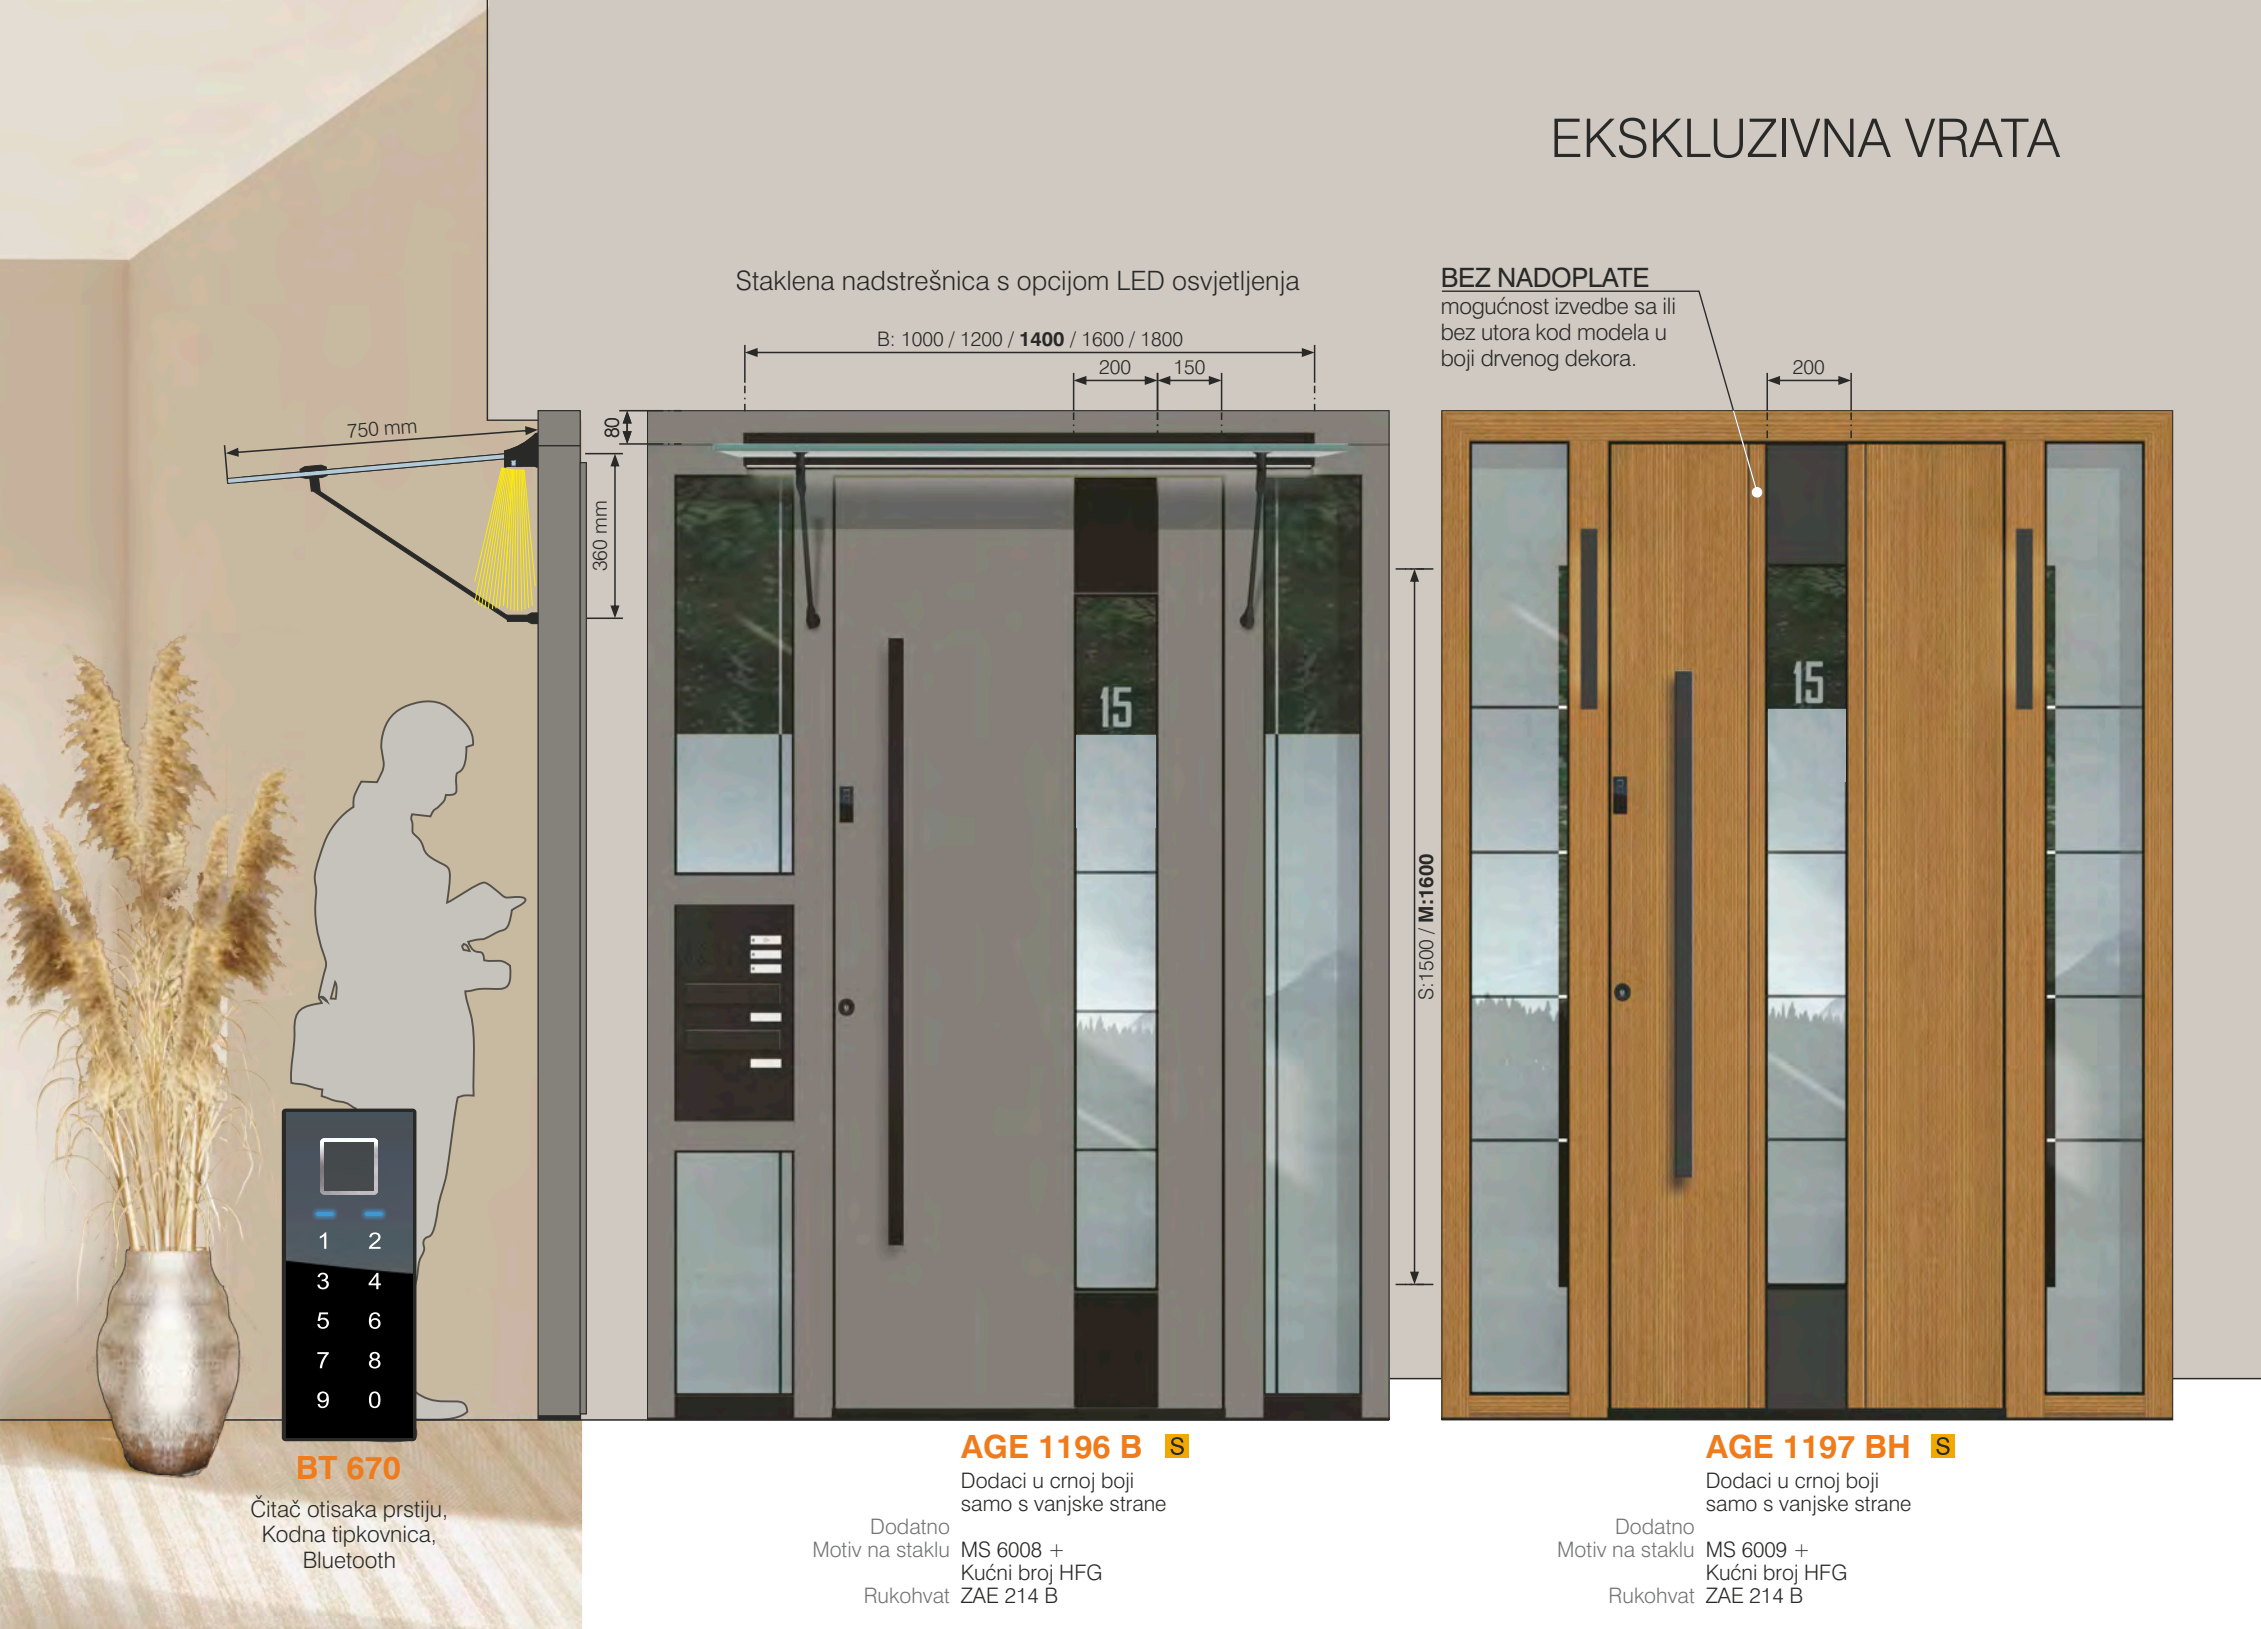

EKSKLUZIVNA VRATA

Staklena nadstrešnica s opcijom LED osvjetljenja

B: 1000 / 1200 / **1400** / 1600 / 1800

200 150

750 mm

80

360 mm

15