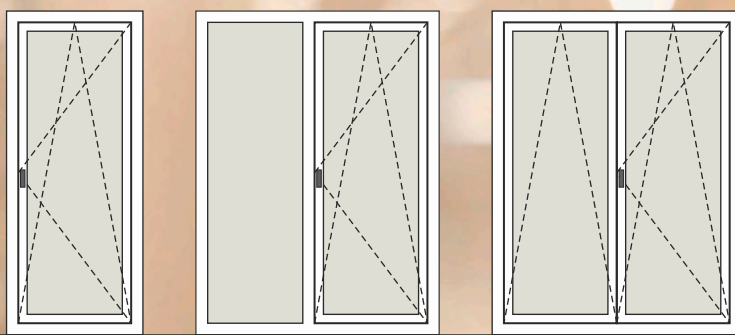

Tip 51

Tip 48

Balkonska vrata

Tip 41