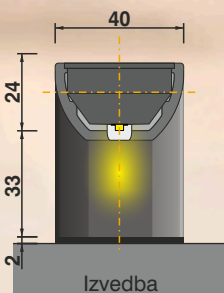

Opcije:

- Crna (B)
- Ostale boje (AF) - Doplata
- Boja nehrđajući čelik 29/90289 - Doplata
- Drvni dekor (HF) - Doplata

ZAE 240
400 mm

ZAE 250
500 mm

ZAE 260
600 mm

ZAE 270 ML
601 - 1150 mm

Čitač otisaka prstiju,
mogućnost točkastog
osvjetljenja