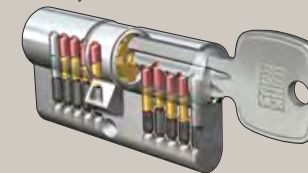

Ugradbeni
el. ormarić

Intercom

GENIUS-SYSTEM

Kompletan inoSmart

- ključanica u 5 točaka s elektromehaničkim mehanizmom od nehrđajućeg čelika
- nedjeljiva zaključna letva
- FZG certificirani cilindrični uložak za motorne ključanice sa 6 ključeva