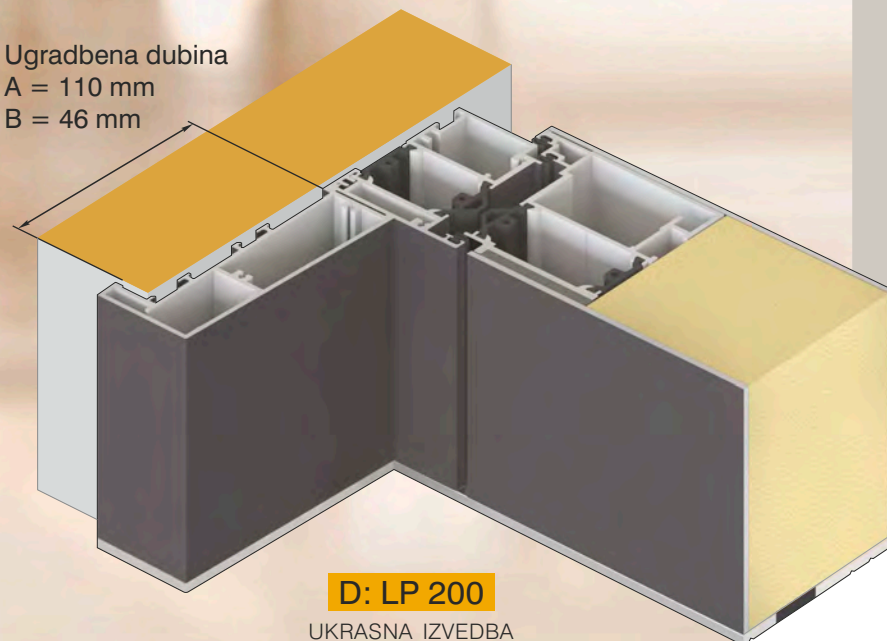

*
PRAG OD ALUMINIJA u srebrnoj eloksiranoj boji EV1 s toplinskim mostom i brtvilom za nevidljivo pričvršćivanje

*
serijski **PODNI STATIČKI PROFIL**

EXCLUSIVE plus*

od

0,61

W/m²K

AT 110 P

KUTNA IZVEDBA
* s profilima okvira i krilima ispunjenim poliuretanom

Zvučna izolacija sa staklom

35 dB

KONSTRUKCIJE PROFILA I TEHNIČKE POJEDINOSTI

PREDNOSTI SU U DETALJIMA

U osnovnoj cijeni modela uključen je AT 100 Schüco profil. Kupac može zamijeniti profil za AT 110, AT 110 P, LP 200 (uz doplatu), a rok isporuke ostaje isti.

AT 95
PORAVNATA IZVEDBA
Standard

D: LP 200
UKRASNA IZVEDBA
Uz doplatu

B: LP 150
UKRASNA IZVEDBA MINI
Uz doplatu

Aluminij

Aluminij je lagan, čvrst material koji je otporan na koroziju, jednostavan za njegovanje i ima izuzeto dug vijek trajanja. Omogućava točnu obradu, a to je posebno važno za izradu proizvoda s visokom razinom zračne nepropusnosti te zvučne i toplinske izolacije. Aluminij je napravljen od prirodnog materijala - boksita, koji je raspoloživ praktično u neograničenim količinama.