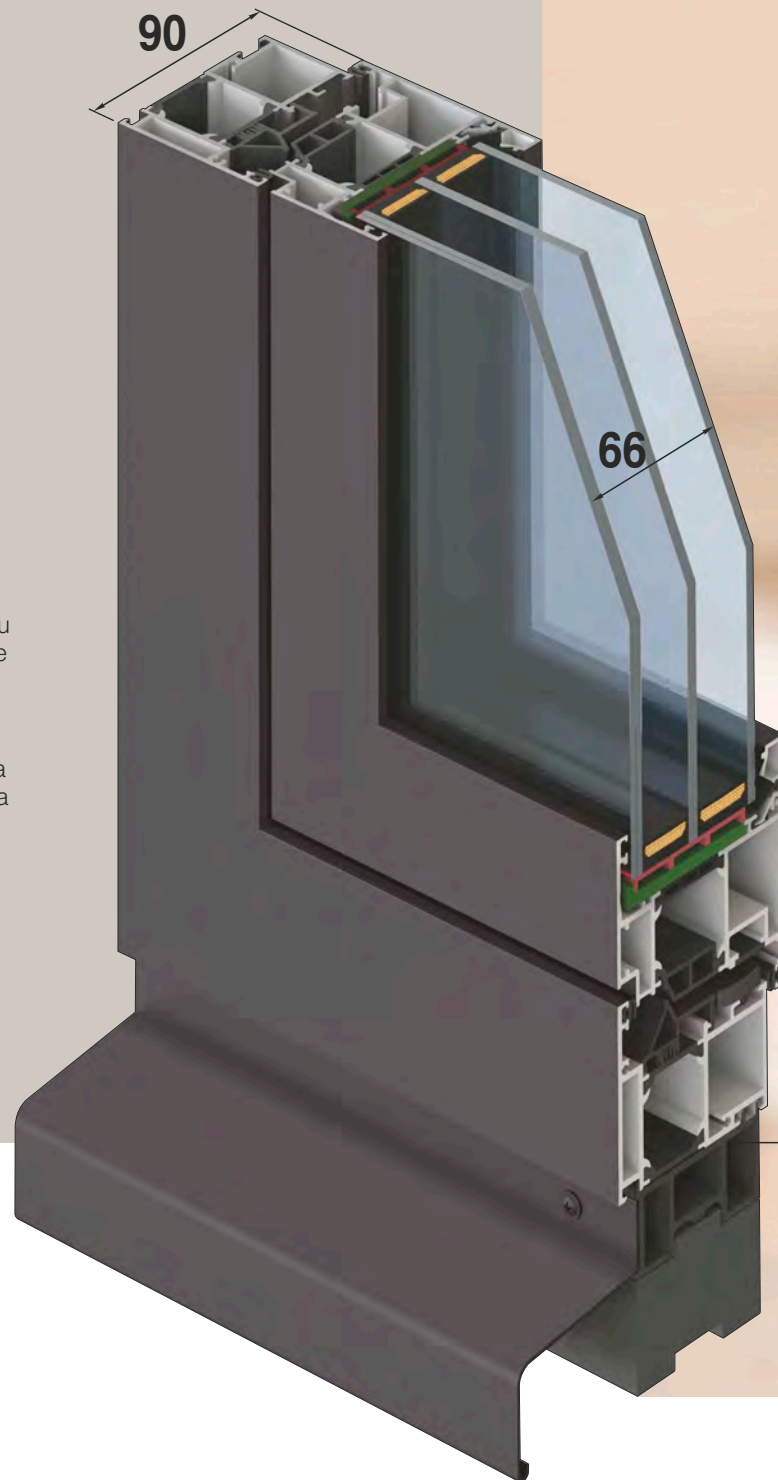

VISION 90 PROZOR

od

1,3

W/m²K

Prozor 90 mm

2

NEPREKINUTA BRTVILA u okviru i krilu s vulkaniziranim kutnim spojevima

s