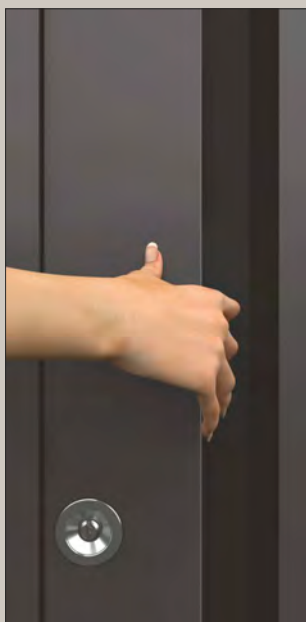

NOVO!

SMARTGRIP

Patentirani skriveni rukohvat

Najnovija inovacija – skriveni rukohvat u savršenoj ravnini s površinom vrata i s ugrađenim svjetlom za moderan izgled.

MOTIV NA STAKLU

Gornje čisto polje s kućnim brojem, moguće je bez nadoplate također sa pjeskarenjem, jednako kao dolje.

- ASIMETRIČNA SKRIVENA
RUČKA SERIJA 200
- RAL 9005 mat