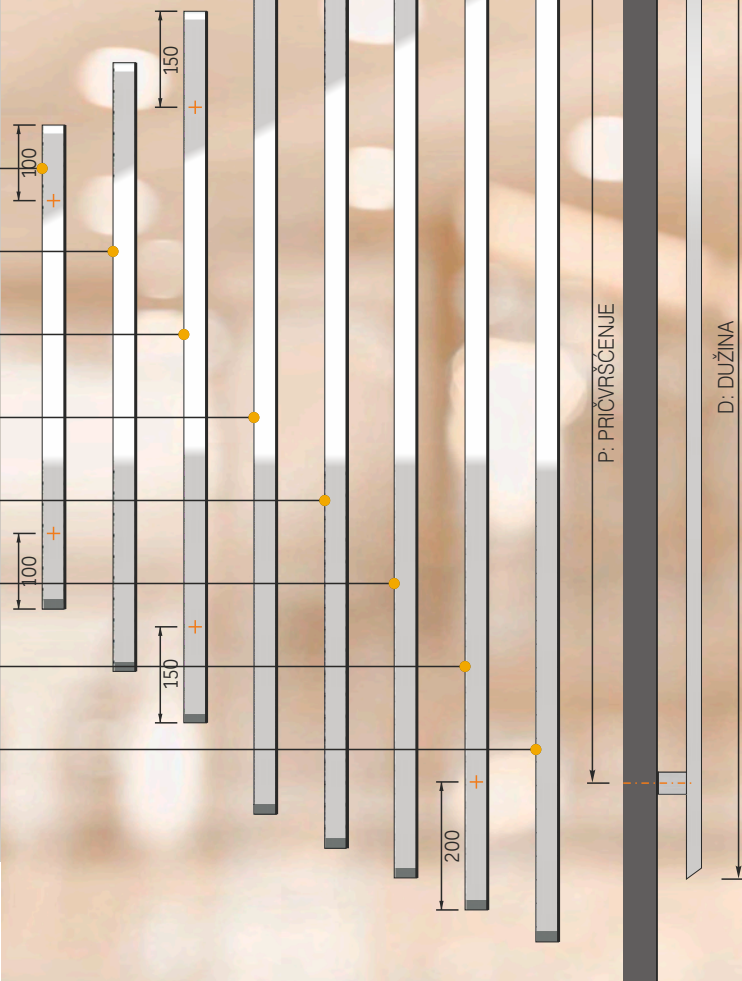

ZAE 714
1400 mm

ZAE 715
1500 mm

ZAE 716
1600 mm

ZAE 717
1700 mm

ZAE 718
1800 mm

Ručka

Ručke po visini krila

Rukohvat nehrđajući čelik mat