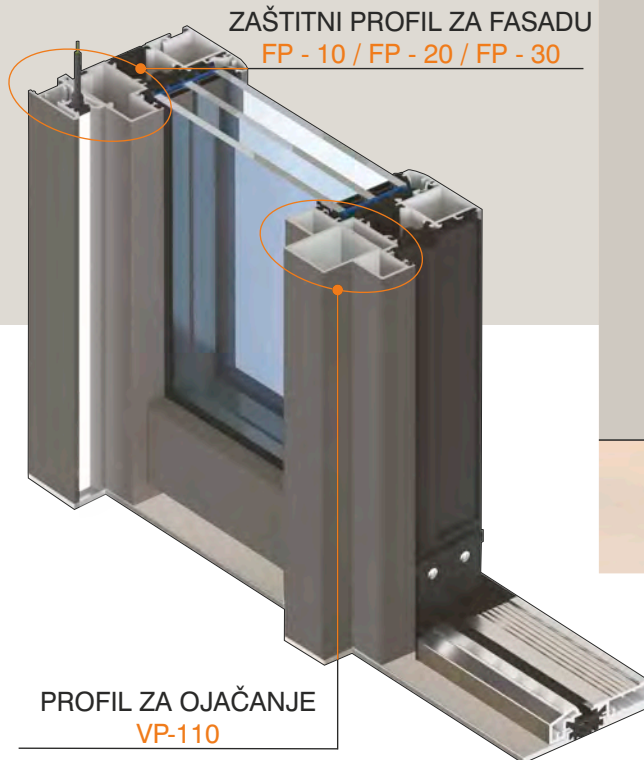

ET

Standardna oprema

STATIČKI PROFIL

Podni statički profil u boji EV1 sa serijskim utorom za pozicioniranje i trakom za brtvljenje. Donji dio s optimalnim presjekom osigurava potpuno stabilnu konstrukciju naših vrata, što je jako važno za njihov transport i brzu i preciznu montažu.

Nova, značajno poboljšana konstrukcija okvira i krila s brojnim pričvrstnim točkama i **NOVOM DEBLJINOM VRATNOG KRILA OD 94 MM.**

NOVA KONSTRUKCIJA POSTIŽE VRHUNSKREZULTATE

na svim značajnim područjima: statika, toplinska izolacija, sigurnost i ekologija.