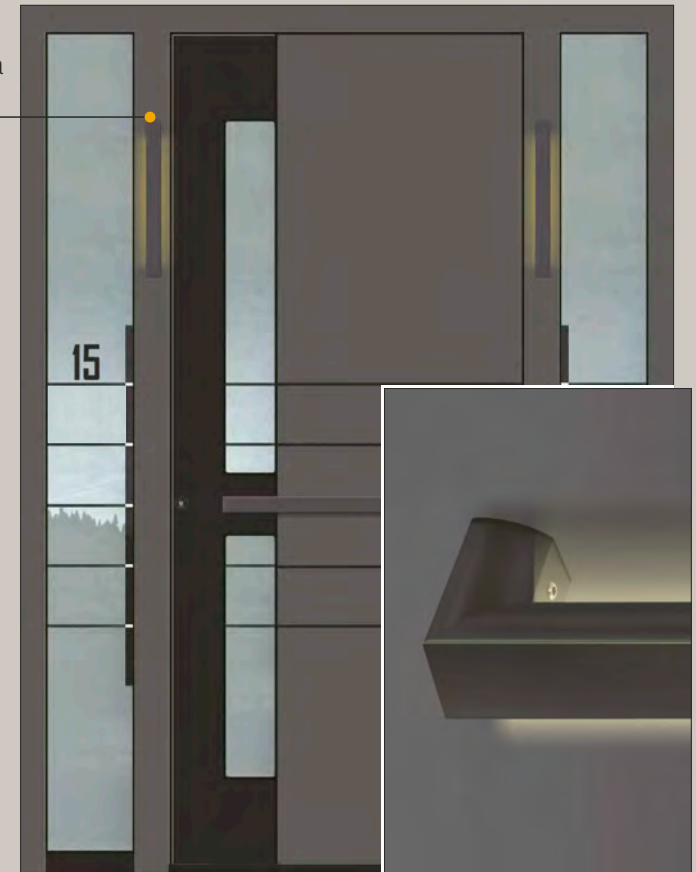

Mogućnosti boja

Ručke od aluminija vodoravno

Opcije rukohvata:

- Crna (B)
- U boji vrata (TF)
- Ostale boje (AF) - Doplata
- Boja nehrđajući čelik 29/90289 - Doplata
- Drvni dekor (HF) - Doplata
- LED osvjetljenje - Doplata