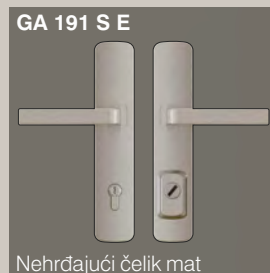

Kvaka / Kvaka