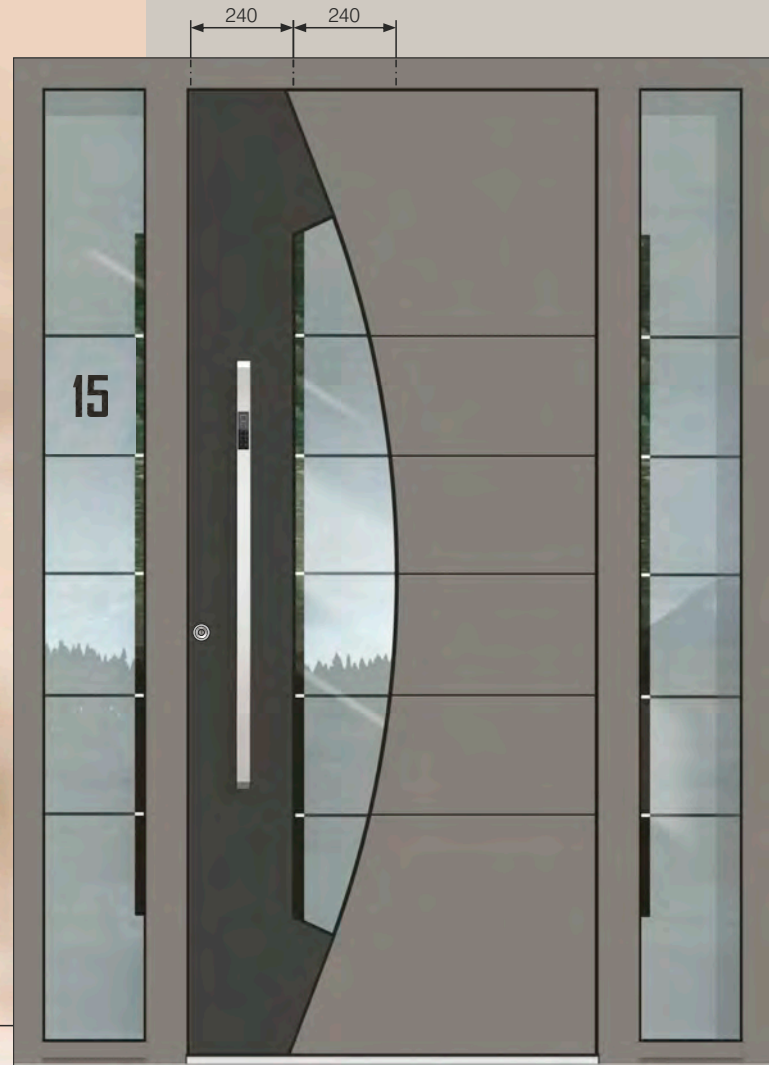

AGE 1456

Dekor poravnat samo
s vanjske strane
Utori obostrano

Dodatno
Motiv na staklu MS 6650
Rukohvat ZAE 709

Boja RAL 9007 FS
Dekor izvana 67 / 71764 crno-siva
Bočna svjetlost ST 01 / WG / 400
Motiv na staklu MS 6650/S +
Kućni broj HFG
Opcija: Čitač otisaka prstiju BT 610