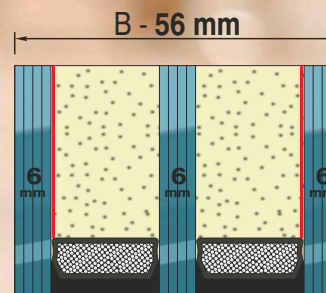

1. **3** - SLOJNA IZOLACIJSKA STAKLA
   (U-vrijednost=0,5 W/m²K)
   u kombinaciji s motivima i različitim
   ornamentnim staklima