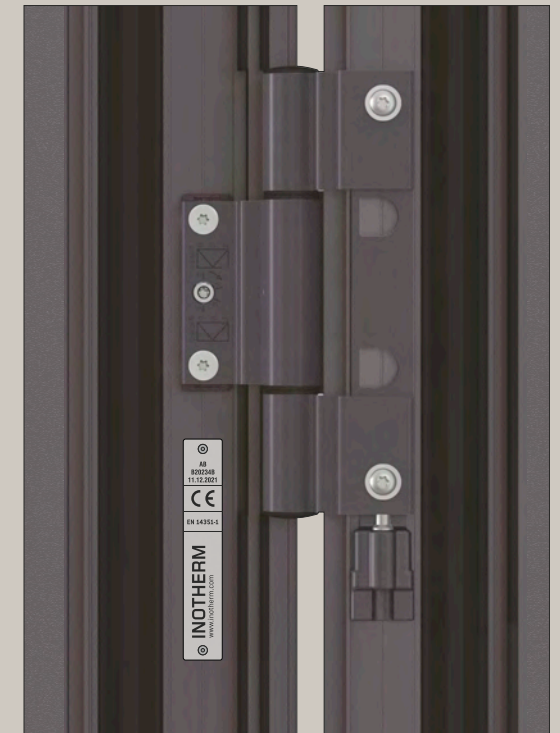

EKSKLUZIVNA VRATA

Standardna oprema

TRI KOMADA TRODJELNIH SIGURNOSNIH PANTA

Serijski su sva vrata opremljena s tri komada podesivih trodjelnih panta u EV1 eloksiranoj boji. Panti su dostupni u još 16 različitih boja.

BROJ PROIZVODA

AB BROJ

DATUM PROIZVODNJE

PODACI O PROIZVODU

Svaka vrata iz našeg programa imaju pločicu s podacima o proizvodu. Sadrži sve relevantne informacije i tehničku dokumentaciju o narudžbi i izradi vrata. Podaci su laserski ugravirani u pločicu od nehrđajućeg čelika. Graviranje omogućuje dugotrajnu čitljivost i upotrebljivost podataka.