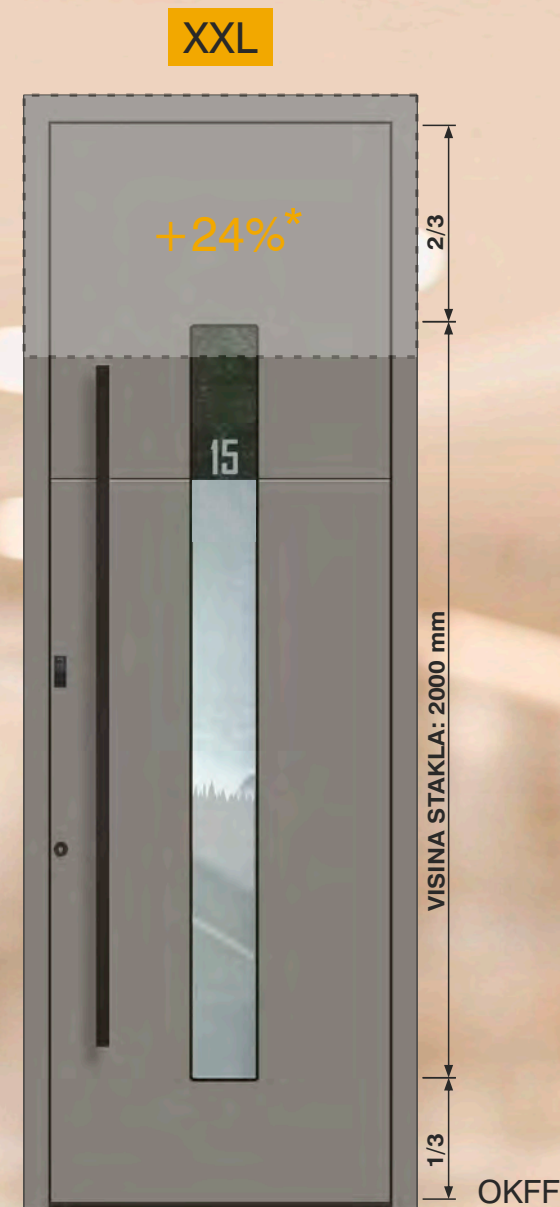

Standard:
STAM širina 1100 mm
Prolaz 960 mm
MAX VISINA do 2950 mm

* povećanje materijala