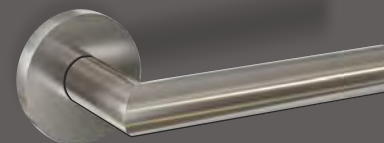

UNUTARNJA ROZETA I KVAKA NEHRĐAJUĆI ČELIK MAT

Kvaka ZIE 71