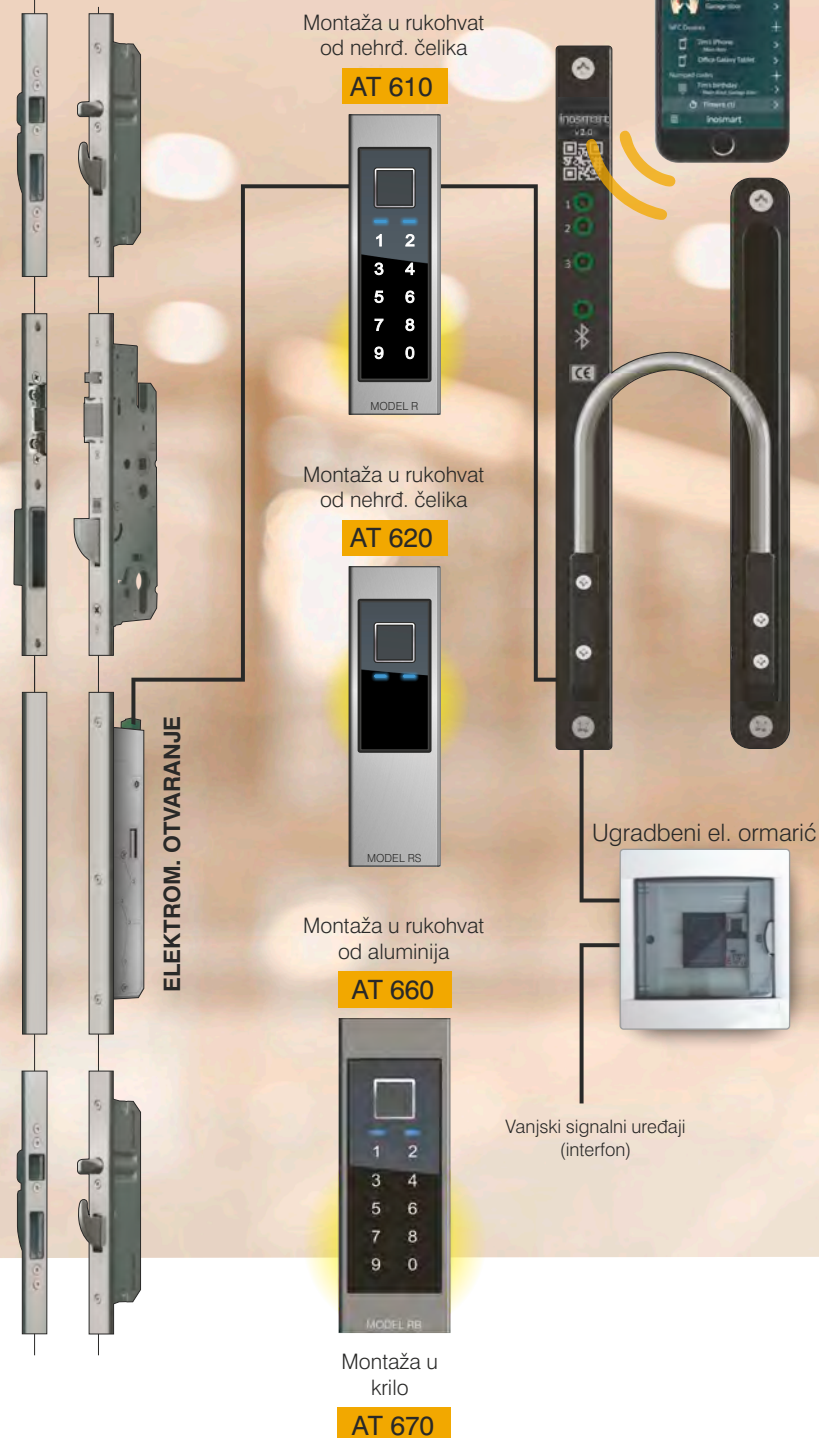

Prednosti:

- Automatska višestruka brava s integriranim samopodešavanjem
- Sigurnost za djecu: unutarnja kvaka se može blokirati ključem
- Elektromehaničko otključavanje preko integriranog čitača otiska prsta ili vanjskog uređaja
- Dnevna funkcija u kombinaciji s BT 7 (nije uključeno)
- Funkcija zaključavanja ključa („Holiday-funkcija“): Ručnim zaključavanjem ključem cijeli sustav zaključavanja se blokira. Otključavanje putem A-otvarača ili čitača otiska prsta tada više nije moguće – vrata se mogu otvoriti samo ključem. Idealno kao zaštita tijekom godišnjeg odmora ili odsutnosti.

NOVO!

ATM 50

5-TOČKI automatskog višestrukog zaključavanja s klinom i kukom od nehrđajućeg čelika + funkcija A-otvarača, pomak cilindra 45 mm

NOVO!

ATM 50 sa INOSMART

5-TOČKI automatskog višestrukog zaključavanja s klinovima i kukom od nehrđajućeg čelika + A-otvarač i INOSMART čitač otiska prsta, pomak cilindra 45 mm

Noćno djelovanje – LED svijetli plavo

- Ključanica se kod svakog zatvaranja vrata automatski zaključa.
 - Kod procesa otvaranja se aktivira otključavanje ključanice.
 - Jezičak na ključanici se za cca 7 sek. uvuče u ključanicu. Ako se vrata ne otvore slijedi ponovno zaključavanje ključanice. Nakon toga su vrata ponovno zaključana
- Upozorenje: Ukoliko želite, da se vrata zaključaju (npr. po noći ili kod odsutnosti) ključanica mora biti prebačena na noćno djelovanje**