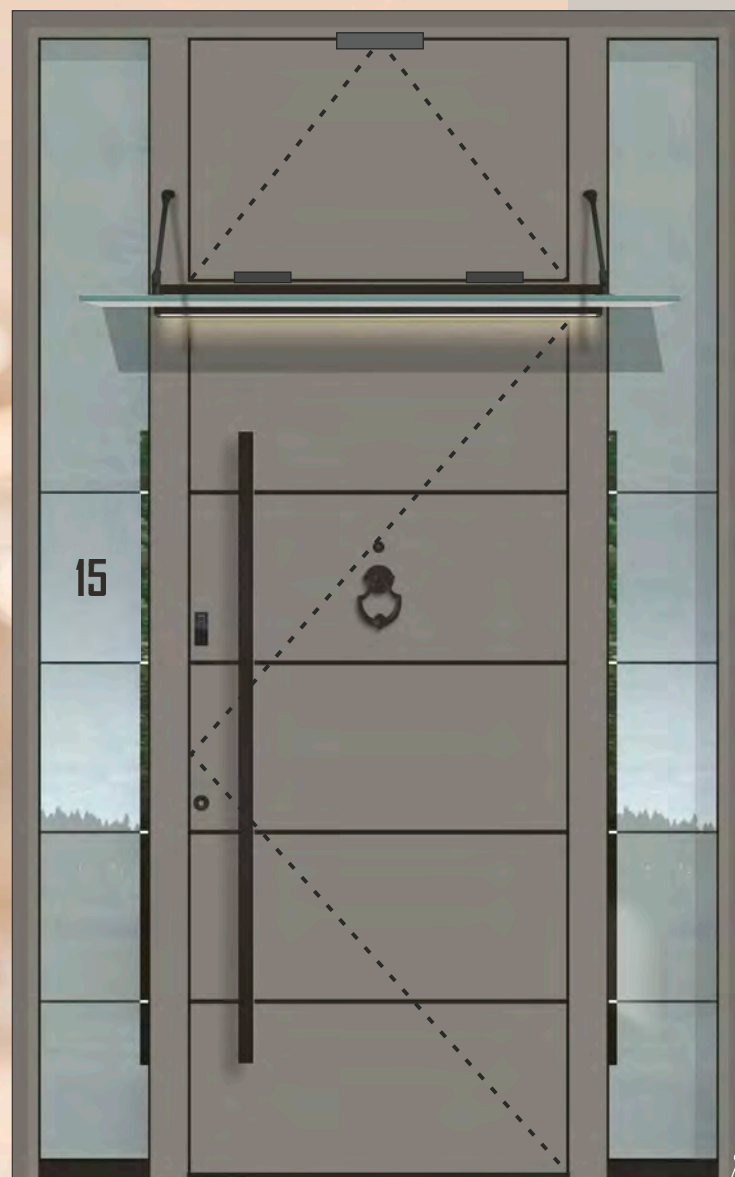

SKRIVENO NADSVJETLO TIP B

s vodoravnom poprečnim dijelom
sa električnom funkcijom nagnjanja

AGE 1041 B

SKRIVENO NADSVJETLO TIP D

Nadsvjetlo s elektro-motornom funkcijom
nagnjanja. Možuća demontaža stakla
preko unutarnjih staklenih letvica