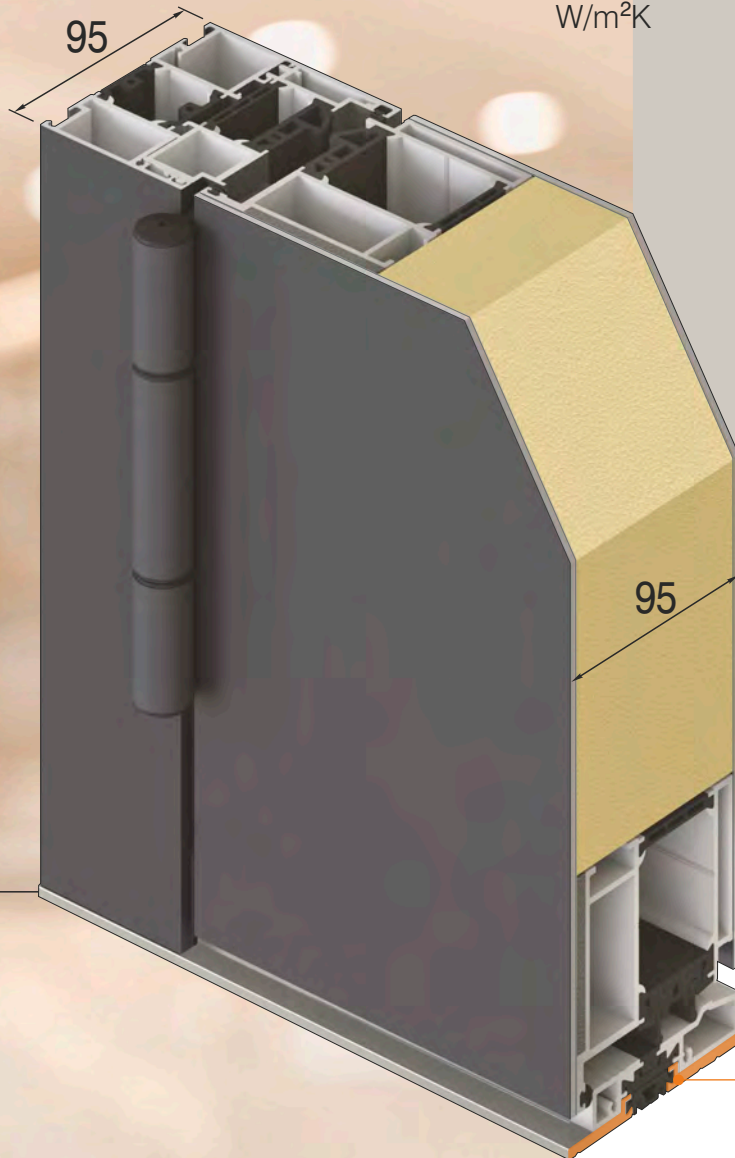

KONSTRUKCIJE PROFILA I TEHNIČKE POJEDINOSTI

EXCLUSIVE

od

0,94

W/m²K

3

Ulazna vrata sa obostrano prekrivnim panelom debljine 95 mm

*