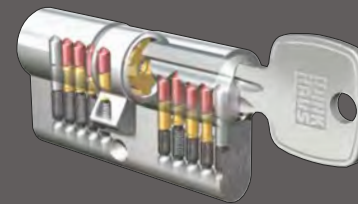

SIGURNOSNA ROZETA IZVANA

STANDARDNI CILINDAR

K 20 / Sa slobodnim tokom i dvostranim djelovanjem, uključuje 6 kjučeva.