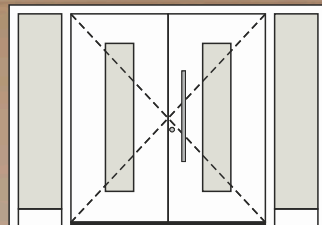

Tip 51

AAE 1734 B

Dekor s vanjske strane
3D letve samo izvana

Dodatno
Rukohvat GM 518

Boja RAL 9007 FS
Panel izvana RAL 9005 mat
Dekor izvana RAL 9007 FS
Letve izvana RAL 9007 FS
Bočna svjetlost ST 01 / WG / 400
Motiv na staklu MS 6945/S + Kućni broj HFG
Moguće samo kod
konstrukcije profila AT 110 P
Čitač otisaka prstiju BT 660
Opcija: Paket Black Edition
Design osvjetljenje