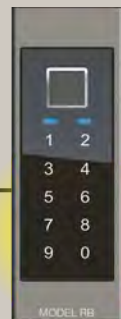

BT 620

Montaža u rukohvat
od aluminija

BT 660

Za prebacivanje između željenog načina rada (dnevni ili noćni), pritisnite tipku na čelu ključanice.

Dnevno djelovanje – LED svijetli bijelo

- Vrata su zatvorena preko jezička.
- Kod otvaranja se jezičak uvuče u ključanicu.
- Dnevno djelovanje se preporuča kod povećane frekvencije upotrebe vrata.