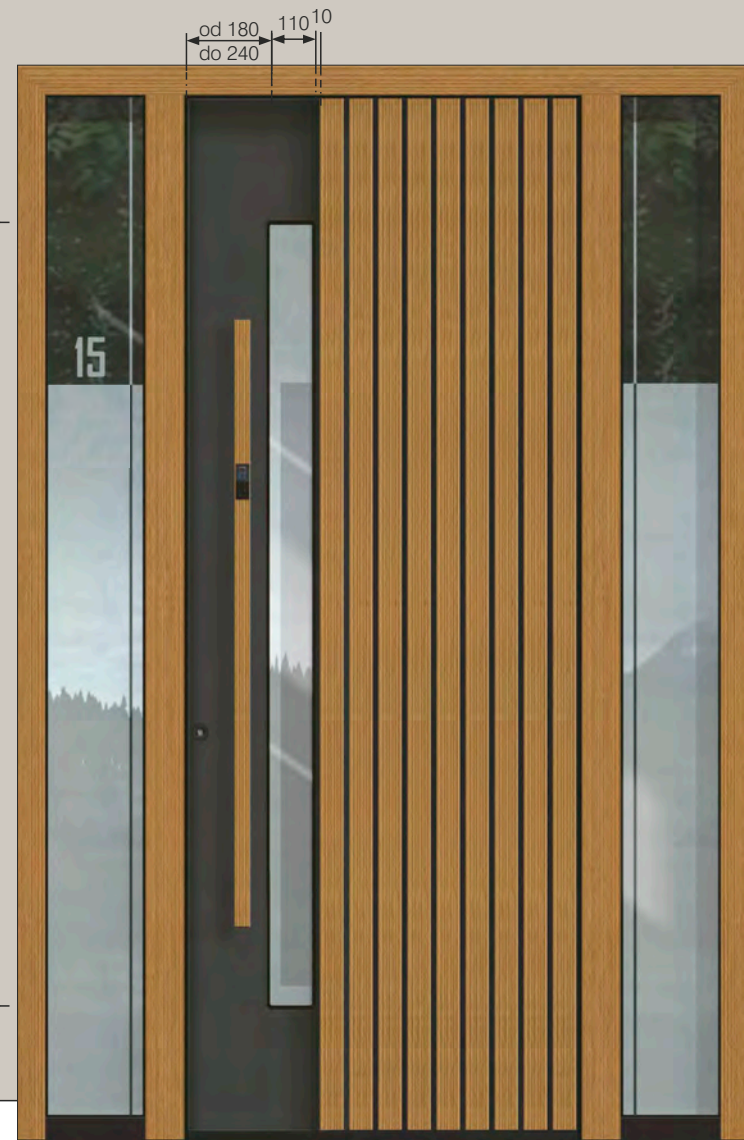

Opcija:

AAE 1739 BH

Dekor poravnat samo
s vanjske strane
Letvice 3D vanjsko
Utori samo izvana

Dodatno
Motiv na staklu MS 7011
Rukohvat ZAE 214

Boja HD 211 - Planinski bor
Panel izvana 67 / 71764 crno-siva
Letve izvana HD 211 - Planinski bor
Bočna svjetlost ST 01 / WG / 400
Motiv na staklu MS 7011/S + Kućni broj HFG
Moguće samo
kod konstrukcije profila AT 110 P
Čitač otisaka prstiju BT 660