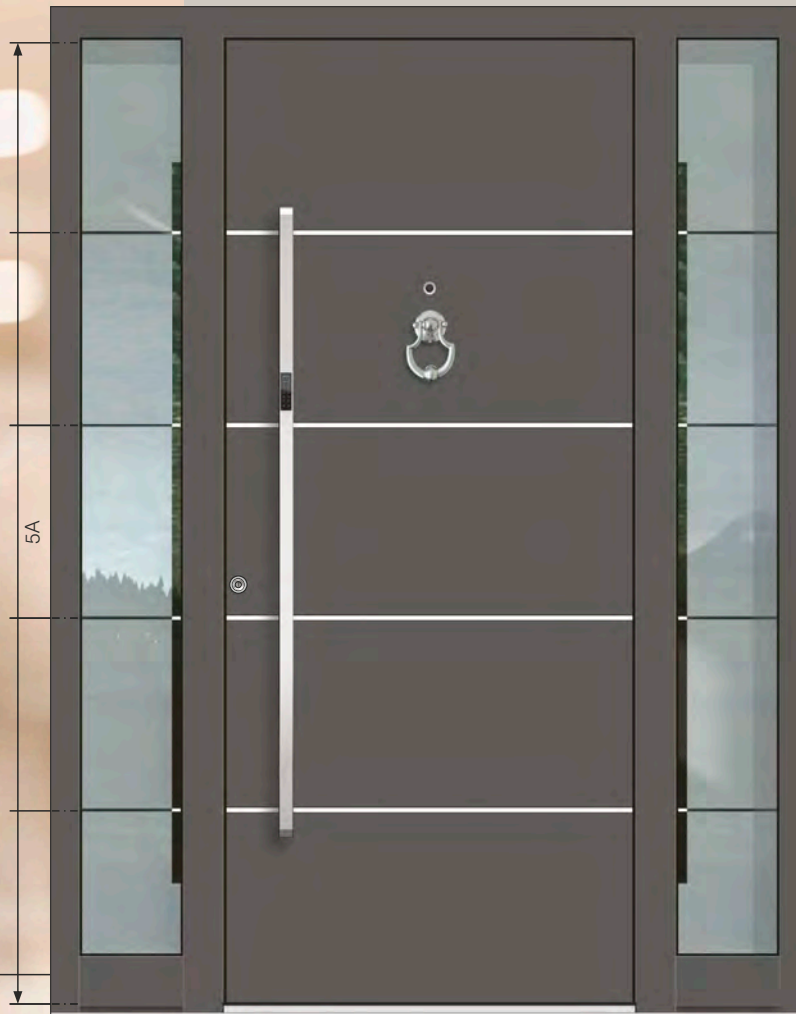

AGE 1041 S

Dodaci od nehrđajućeg čelika samo s vanjske strane

Dodatno
Rukohvat ZAE 714

Boja 70 784 FS
Špijunka BT 19 E
Zvekir BT 110
Bočna svjetlost ST 01 / WG / 400
Motiv na staklu MS 6026/S +
Kučni broj HFG
Opcija: Čitač otisaka prstiju BT 610
viši podnožni profil