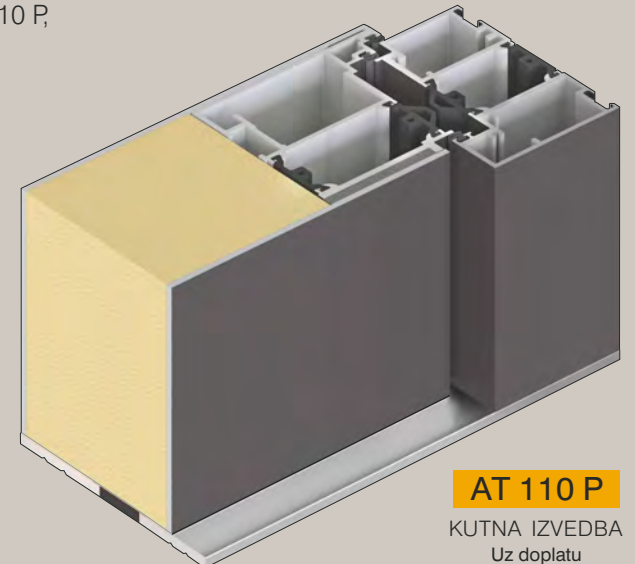

AT 110 P
KUTNA IZVEDBA
Uz doplatu

Uključeno u cijenu za serija ART