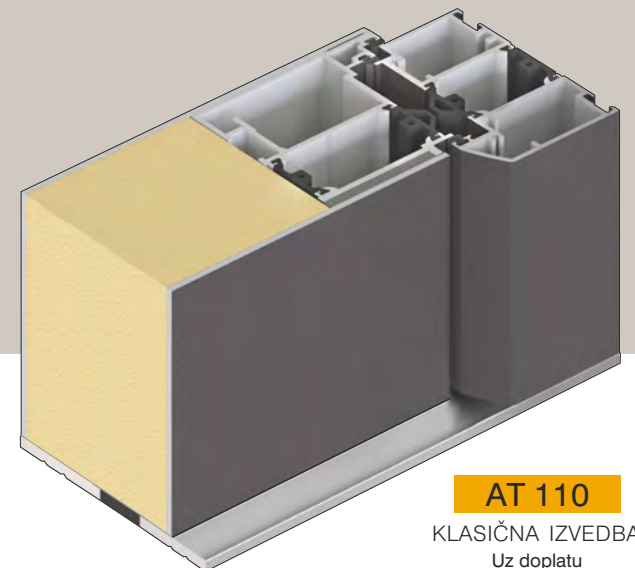

AT 110
KLASIČNA IZVEDBA
Uz doplatu

Uključeno u cijenu za serija AT