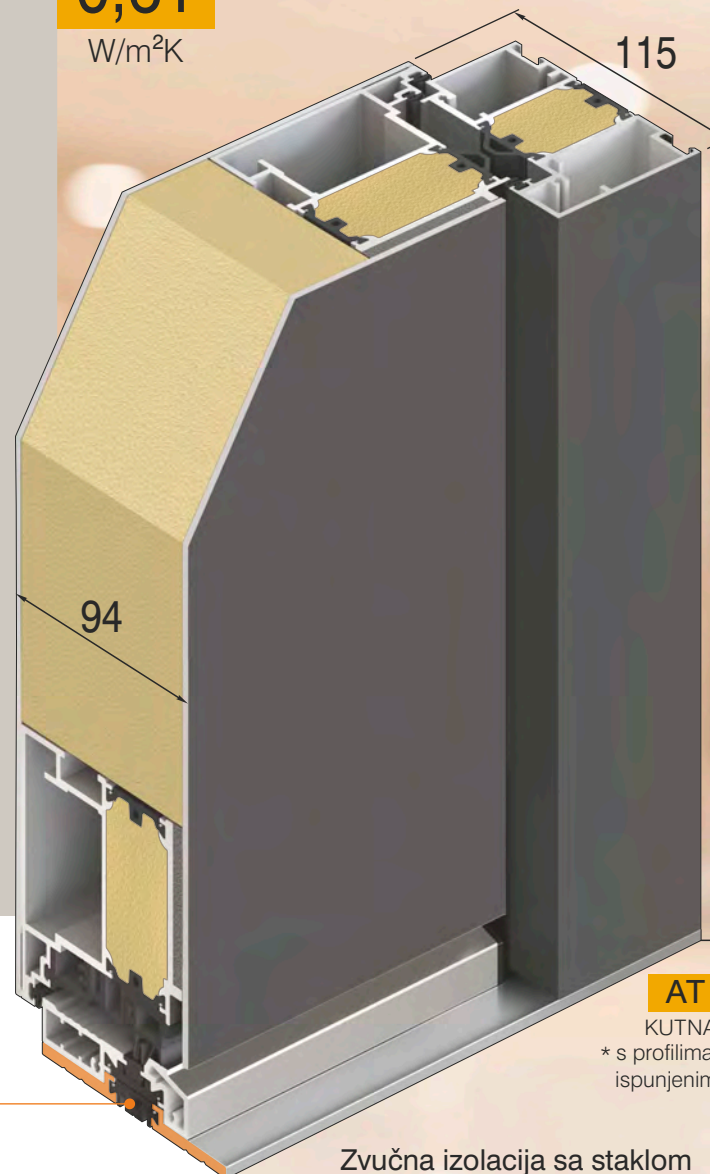

*
PRAG OD ALUMINIJA u srebrnoj eloksiranoj boji EV1 s toplinskim mostom i brtvilom za nevidljivo pričvršćivanje

*
serijski **PODNI STATIČKI PROFIL**

EXCLUSIVE plus*

od

0,61

W/m²K

AT 110 P

KUTNA IZVEDBA
* s profilima okvira i krilima ispunjenim poliuretanom