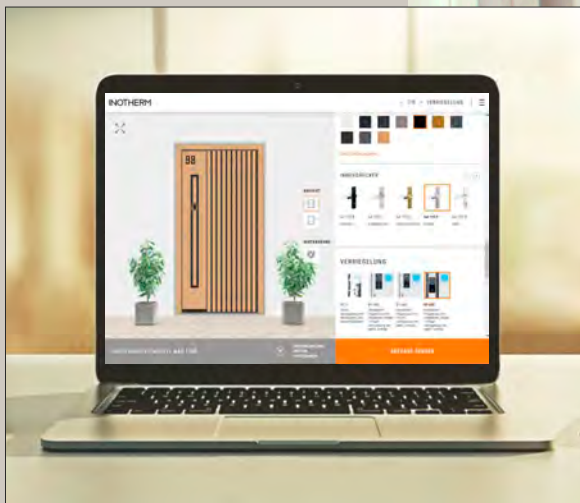

Iz fotelje brzo do ponude

STVORITE SVOJA JEDINSTVENA ULAZNA VRATA S KONFIGURATOROM NA NAŠOJ WEB STRANICI

Na našoj web stranici www.inotherm.hr imate mogućnost da ulazna vrata iz našeg raspoloživog programa konfigurirate prema vlastitom viđenju. S nekoliko klikova stvorite individualni dizajn nakon čega možete vidjeti konačni proizvod.

OBLIKOVANJE VRATA PO NARUDŽBI

U slučaju da, unatoč širokom rasponu modela, ne možete pronaći odgovarajući ili želite posebnu izvedbu, možemo Vam dizajnirati i izraditi vrata prema vlastitim željama. Ako unatoč širokom izboru ne možete pronaći svoj željeni model mi Vam u našem našem studiju vrata Exclusive nudimo nacrt modela na temelju Vaše skice.

VAŠ STIL.
VAŠ DIZAJN.
SADA NA WEB-u.