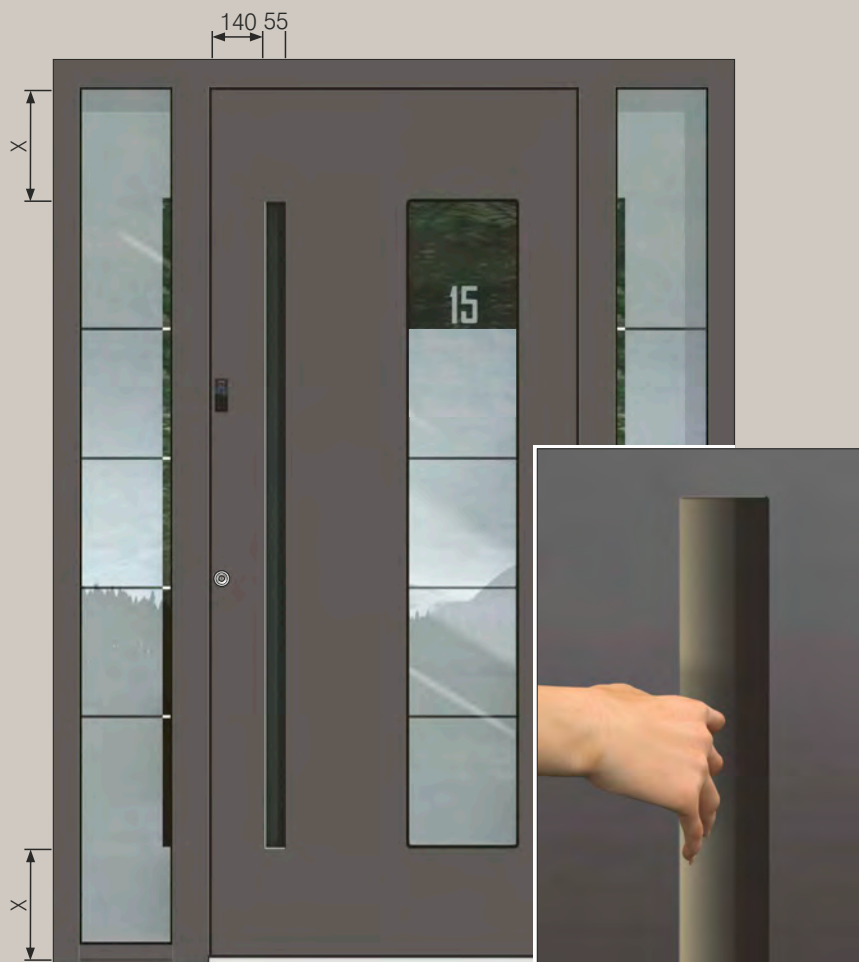

Rukohvat serije 200

Standardna boja - RAL 9005 mat

Opcije ručke (Doplata):

- Crna (B)
- U boji vrata (TF)
- Ostale boje (AF) - Doplata
- Boja Stainless steel 29/90289 - Doplata
- Drvni dekor (HF) - Doplata

Mjere:

- **GM 214** - 1400 mm
- **GM 215** - 1500 mm
- **GM 216** - 1600 mm
- **GM 217** - 1700 mm
- **GM 218** - 1800 mm
- **GM 219** - 1900 mm
- **GM 200** - 2000 mm

Rukohvat po visini krila

- **GM 227** - 2700 mm