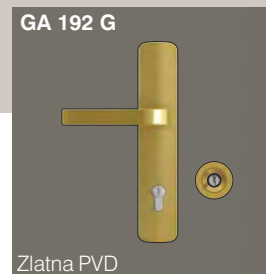

Polugarnitura unutrašnja / Sigurnosna rozeta