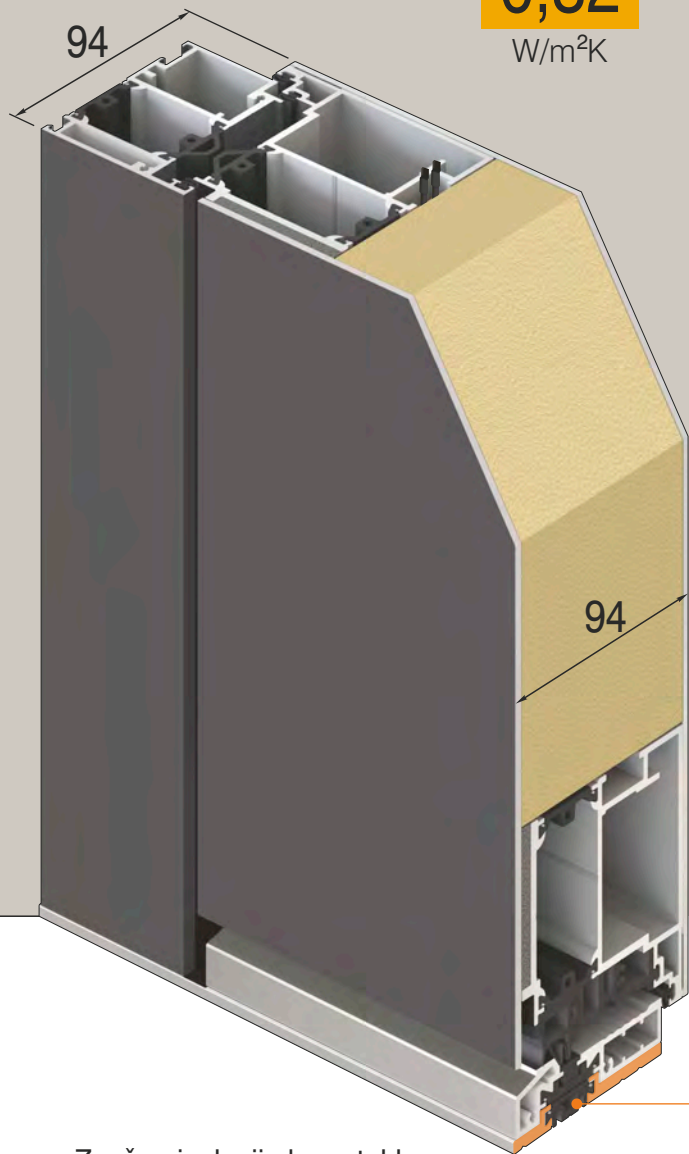

EXCLUSIVE

od

0,82

W/m²K

Zvučna izolacija bez stakla

34 dB

3

Ulazna vrata sa obostrano prekrivnim panelom debljine 94 mm

*
NEPREKINUTA BRTVILA
u okviru i krilu s vulkaniziranim kutnim spojevima

sa **SPECIJALNOM TOPLINSKOM PREGRADOM** u brazdi između okvira i krila

3

*
komada podesivih **TRODJELNIH SIGURNOSNIH PANTI**

5

*
TOČKI SIGURNOSNOG ZAKLJUČAVANJA s kukama od nehrđajućeg čelika s odmakom cilindra od vertikalnog ruba krila 45 mm i neprekinutom zaključnom letvom

3

*
mm DEBELA VANJSKA I 2 mm UNUTARNJA PLOČA PANELA od aluminija

patentirana izvedba krila koja sadrži **DILETACIJSKI SLOJ**

POSEBNI KANAL za elektroinstalaciju

*
STANDARDNA SIGURNOSNA ROZETA s vanjske strane i s unutarnje strane kvaka od mat nehrđajućeg čelika

*
PRAG OD ALUMINIJA u srebrnoj eloksiranoj boji EV1 s toplinskim mostom i brtvilom za nevidljivo pričvršćivanje

*
serijski **PODNI STATIČKI PROFIL**