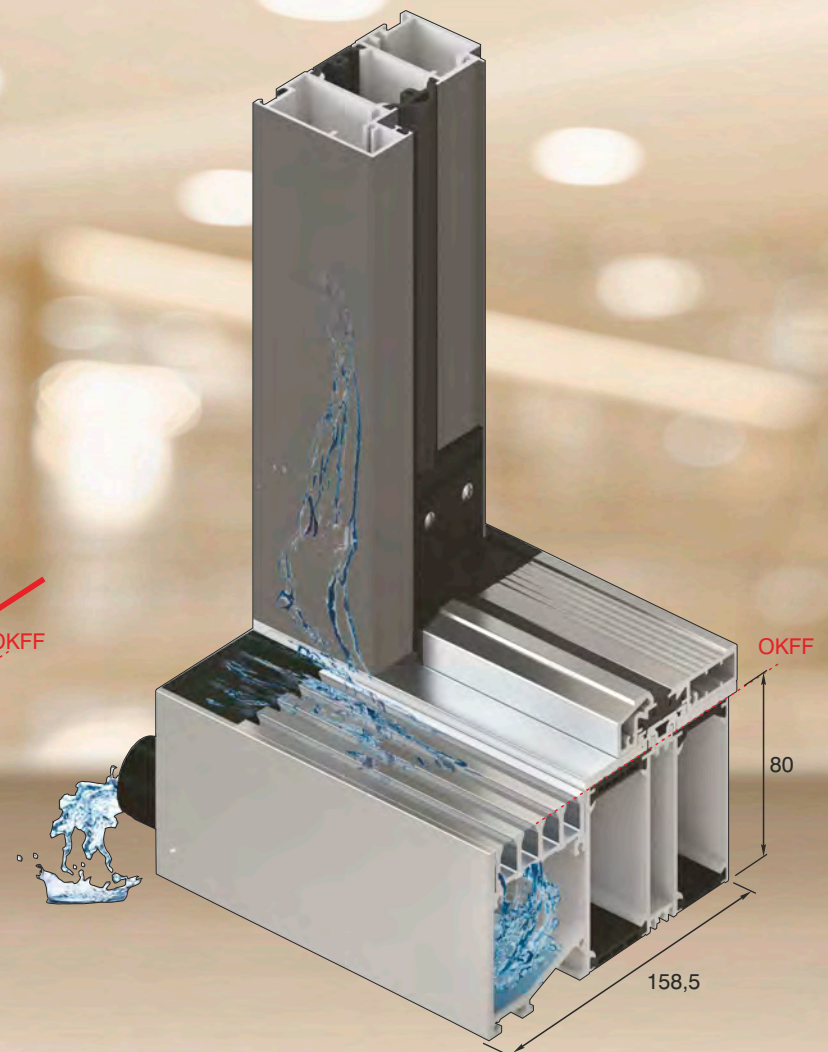

Kanal za odvodnjavanje 80 mm

Kvalitetni kanal za odvodnjavanje tvrtke Inotherm osigurava kontroliranu odvodnju vode pred vašim ulazom. Kanal za odvodnjavanje osigurava da voda ne dođe u dodir s vratima.

Prednosti:

- sigurna i brza odvodnja vode nakon velikih kiša,
- sprječavanje nastanka nakupina vode u području fasade
- zaštita unutrašnjeg prostora od vlage
- jednostavno održavanje i njega