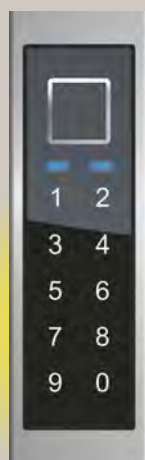

inoSmart
SMART DOOR SYSTEM

BT 610

ČITAČ OTISAKA PRSTIJU,
KODNA TIPKOVNICA,
BLUETOOTH
|
LED OSVJETLJENJE