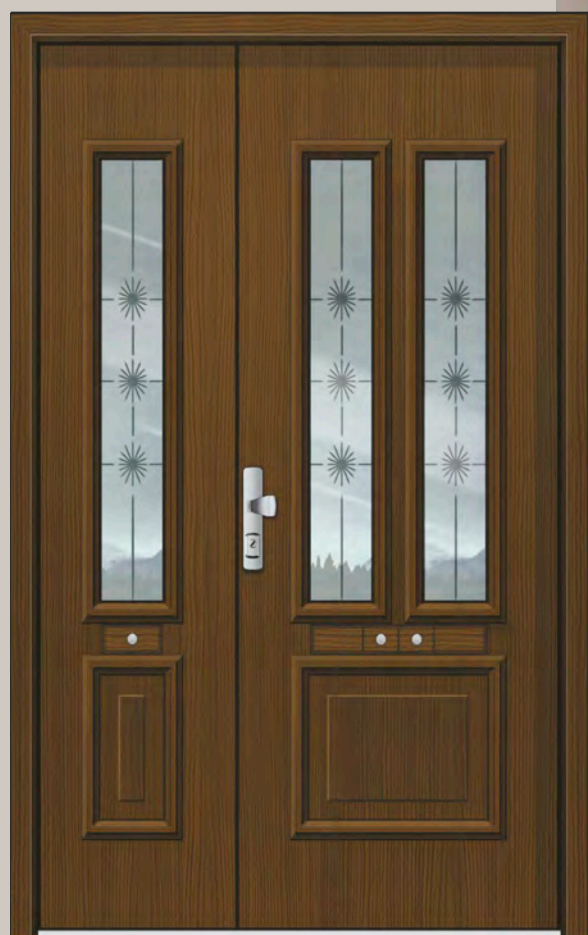

Opcija: Motiv na staklu MR 327
Motiv brušen na staklo satinato bijeli

ATE 1065 (550 mm)

Okvir stakla od aluminija, obostrano
Dodatak od aluminija samo s vanjske strane

Dodatno
Motiv na staklu MR 327
Alu dodatak E-350 (HD 227 / Nehrđajući čelik)
Rukohvat GA 190 S P

Boja HD 227