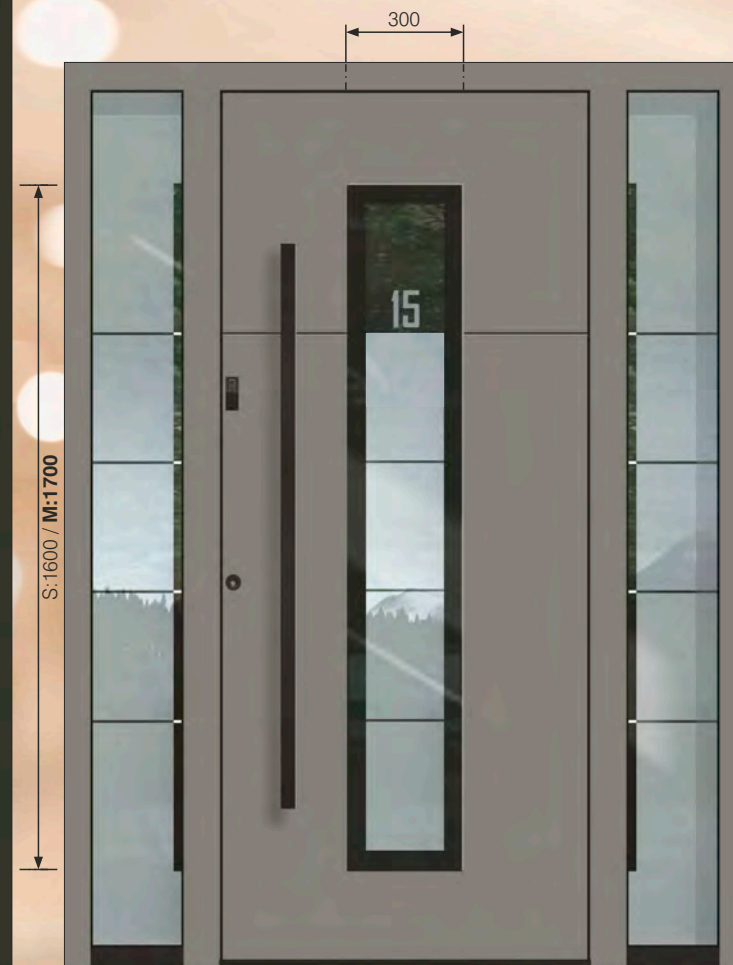

art SERIJA

Posebni modeli

Seriya ART je nešto posebno. To je kombinacija više različitih materijala, kao što su aluminij, nehrđajući čelik, kaljeno staklo koji zajedno tvore izrazite linije i daju ulaznim vratima poseban pečat. Za ljude s izrazitim, posebnim stilom i ukusom. Modeli se u velikoj mjeri usklađuju s dimenzijama vrata te se dobije jedinstveni izgled čak i kod izrazitih odstupanja od prosjeka. Fokus dizajniranja **serije ART** je na kvaliteti završne obrade, kvaliteti ugrađenih materijala i tehnološke usavršenosti. Stroga kontrola kroz cijeli tehnološki proces izrade i završna kontrola **ulaznih vrata EXCLUSIVE** pružaju, kod minimalnog održavanja, jako dug period upotrebe. Svakom medelu **serije ART** slobodno dodate svoju individualnu notu oblikovanja i s malom ili većom modifikacijom ostvarite u potpunosti svoj unikatan model **ulaznih vrata EXCLUSIVE**.

AAE 1072 BH S

Kaljeno staklo izvana sa sitotiskom
Utori obostrano

Dodatno

Motiv na staklu MS 6805 +
Kućni broj HFG

Rukohvat ZAE 217 B

Boja RAL 9005 mat

Panel izvana DD 424

Bočna svjetlost ST 01 / WG / 400

Motiv na staklu MS 6805/S

Opcija: Konstrukcija profila AT 110 P
Čitač otisaka prstiju BT 670
Paket Black Edition

MOTIV NA STAKLU

Gornje čisto polje s kućnim brojem, moguće je bez nadoplate također sa pjeskarenjem, jednako kao dolje.

AAE 1072 B S

Kaljeno staklo izvana sa sitotiskom
Utori obostrano

Dodatno

Motiv na staklu MS 6805 +
Kućni broj HFG

Rukohvat ZAE 214 B

Boja RAL 9007 FS

Bočna svjetlost ST 01 / WG / 400

Motiv na staklu MS 6805/S

Konstrukcija profila AT 110 P

Opcija: Čitač otisaka prstiju BT 670
Paket Black Edition