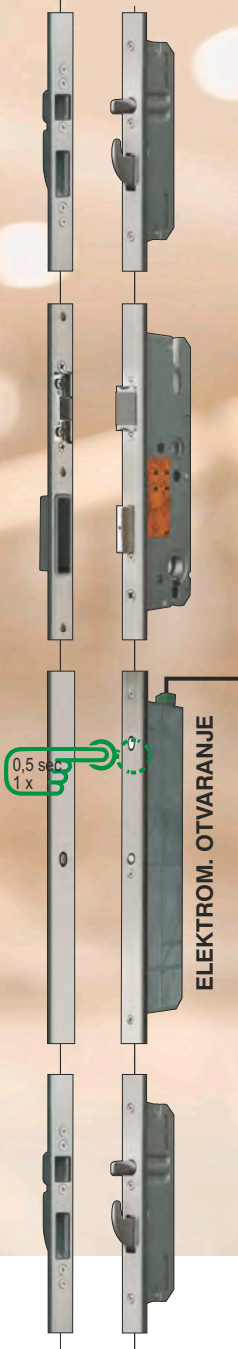

OPCIJSKI BT 1020 (CA)

Elektromehanička brava sa zaključavanjem u 5- TOČAKA, nehrđajući čelik
Odmak 45 mm

ELEKTROM. OTVARANJE

0,5 sek.
1 x

Montaža u krilo BT 670

Montaža u rukohvat
od nehrđ. čelika

BT 610

Montaža u rukohvat
od nehrđ. čelika

BT 620

Montaža u rukohvat
od aluminija

BT 660

Za prebacivanje između željenog načina rada (dnevni ili noćni), pritisnite tipku na čelu ključanice.

Dnevno djelovanje – LED svijetli bijelo

- Vrata su zatvorena preko jezička.
- Kod otvaranja se jezičak uvuče u ključanicu.
- Dnevno djelovanje se preporuča kod povećane frekvencije upotrebe vrata.

Noćno djelovanje – LED svijetli plavo

1. Ključanica se kod svakog zatvaranja vrata automatski zaključa.
   - Kod procesa otvaranja se aktivira otključavanje ključanice.
   - Jezičak na ključanici se za cca 7 sek. uvuče u ključanicu. Ako se vrata ne otvore slijedi ponovno zaključavanje ključanice. Nakon toga su vrata ponovno zaključana
2. **Upozorenje: Ukoliko želite, da se vrata zaključaju (npr. po noći ili kod odsutnosti) ključanica mora biti prebačena na noćno djelovanje**

OPCIJSKI UZ NADOPLATU:

DNEVNA FUNKCIJA

Dnevna funkcija prolaza je moguća u kombinaciji s el. otvaračem BT 7

- Ključanicu prebacite na dnevno djelovanje.
- El. otvarač prebacite na funkciju dnevnog prolaza - prekidač s pomicanjem gore ili dolje.

OPCIJSKI UZ NADOPLATU:

GATEWAY

za sustave Inosmart nudi proširene funkcije i veću fleksibilnost:

- Daljinsko otključavanje putem pametnog telefona: pametnim telefonom za više udobnosti.
- Daljinsko upravljanje sustavom Inosmart – jednostavno postavljanje pristupnih šifri i ograničenja, idealno za iznajmljivače.
- Priključivanje vanjskih uređaja s dva dodatna releja (250 V AC/3A ili 30 V DC/3A) kojima se može upravljati daljinski putem aplikacije..
- Dvije mogućnosti povezivanja: bežični WiFi ili kablaska veza, za veću pouzdanost.
- Jednostavna ugradnja: napajanje od 24 V i jednostavna montaža na tračnice DIN za brzu i sigurnu integraciju u postojeće sustave.