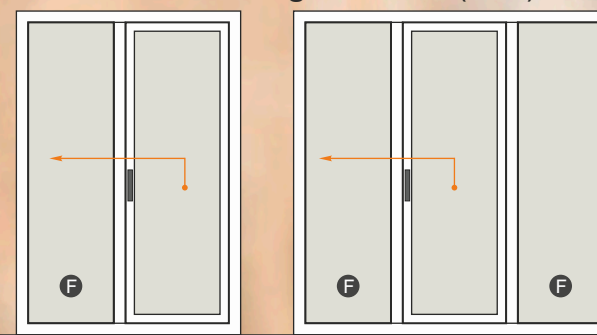

Tip 95

Paralelno klizno-nagibna vrata (PSK)

Tip 85