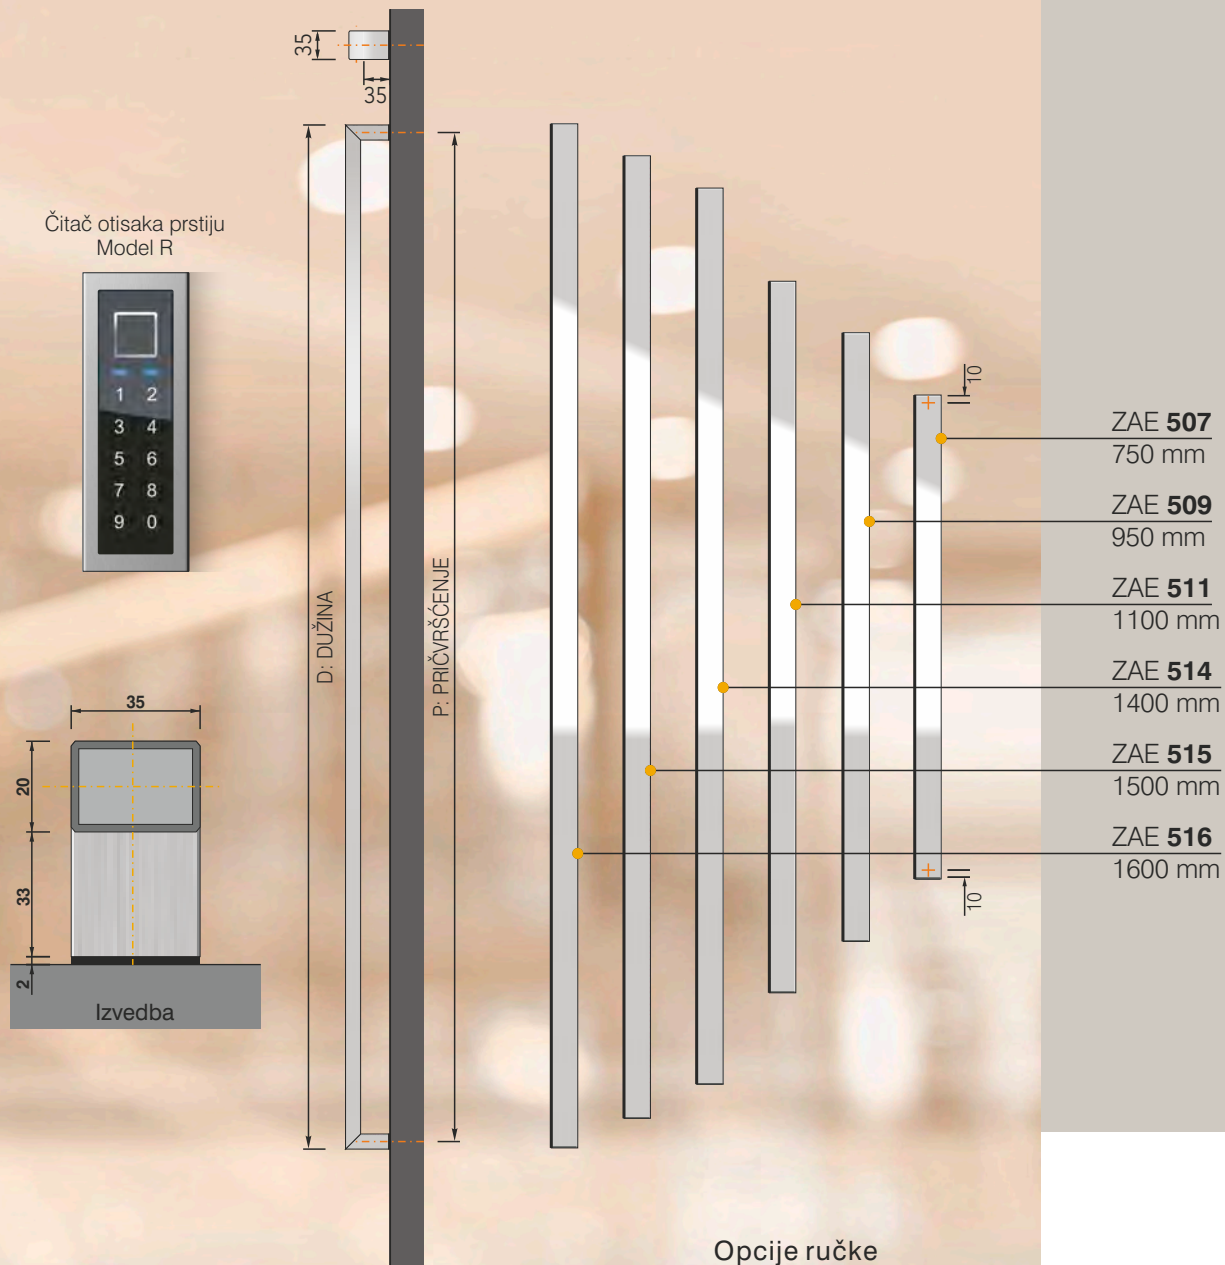

EKSKLUZIVNA VRATA

Ručke serije 500

Rukohvat nehrđajući čelik mat

Opcije rukohvata:

- Inosmart sistem - Čitač otisaka prstiju model R - Doplata (1400 mm / 1500 mm / 1600 mm)
- Nehrđajući čelik u nautik kvaliteti (N) - Doplata

Opcije quer:

- Nehrđajući čelik mat - poprečno 400 mm / 500 mm / 600 mm