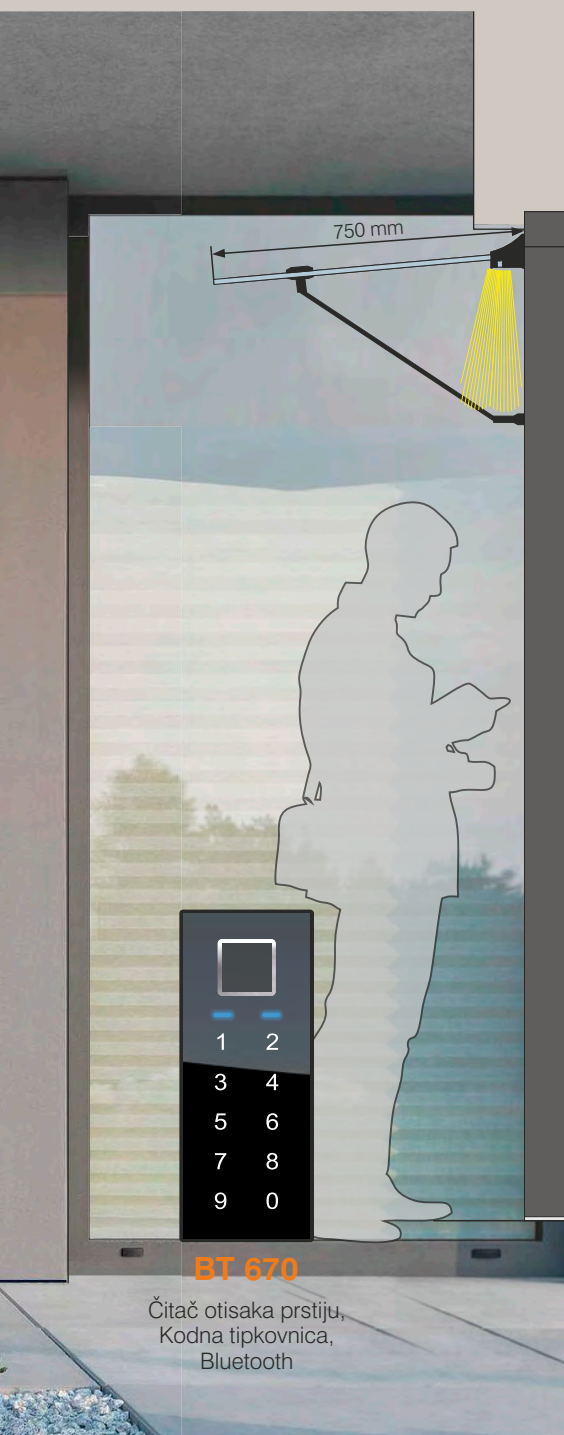

EKSKLUZIVNA VRATA

Za modele s ukrasnim okvirom u cijenu je uključena izvedba CLASSIC FORM – AT 110.

Staklena nadstrešnica s opcijom LED osvjetljenja

B: 1000 / 1200 / **1400** / 1600 / 1800

BT 670

Čitač otisaka prstiju,
Kodna tipkovnica,
Bluetooth