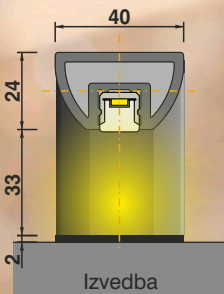

Opcije:

- Crna (B)
- Ostale boje (AF) - Doplata
- Boja nehrđajući čelik 29/90289 - Doplata
- Drvni dekor (HF) - Doplata

ZAE 240
400 mm

ZAE 250
500 mm

ZAE 260
600 mm

ZAE 270 ML
601 - 1150 mm

Čitač otisaka prstiju,
mogućnost točkastog
osvjetljenja