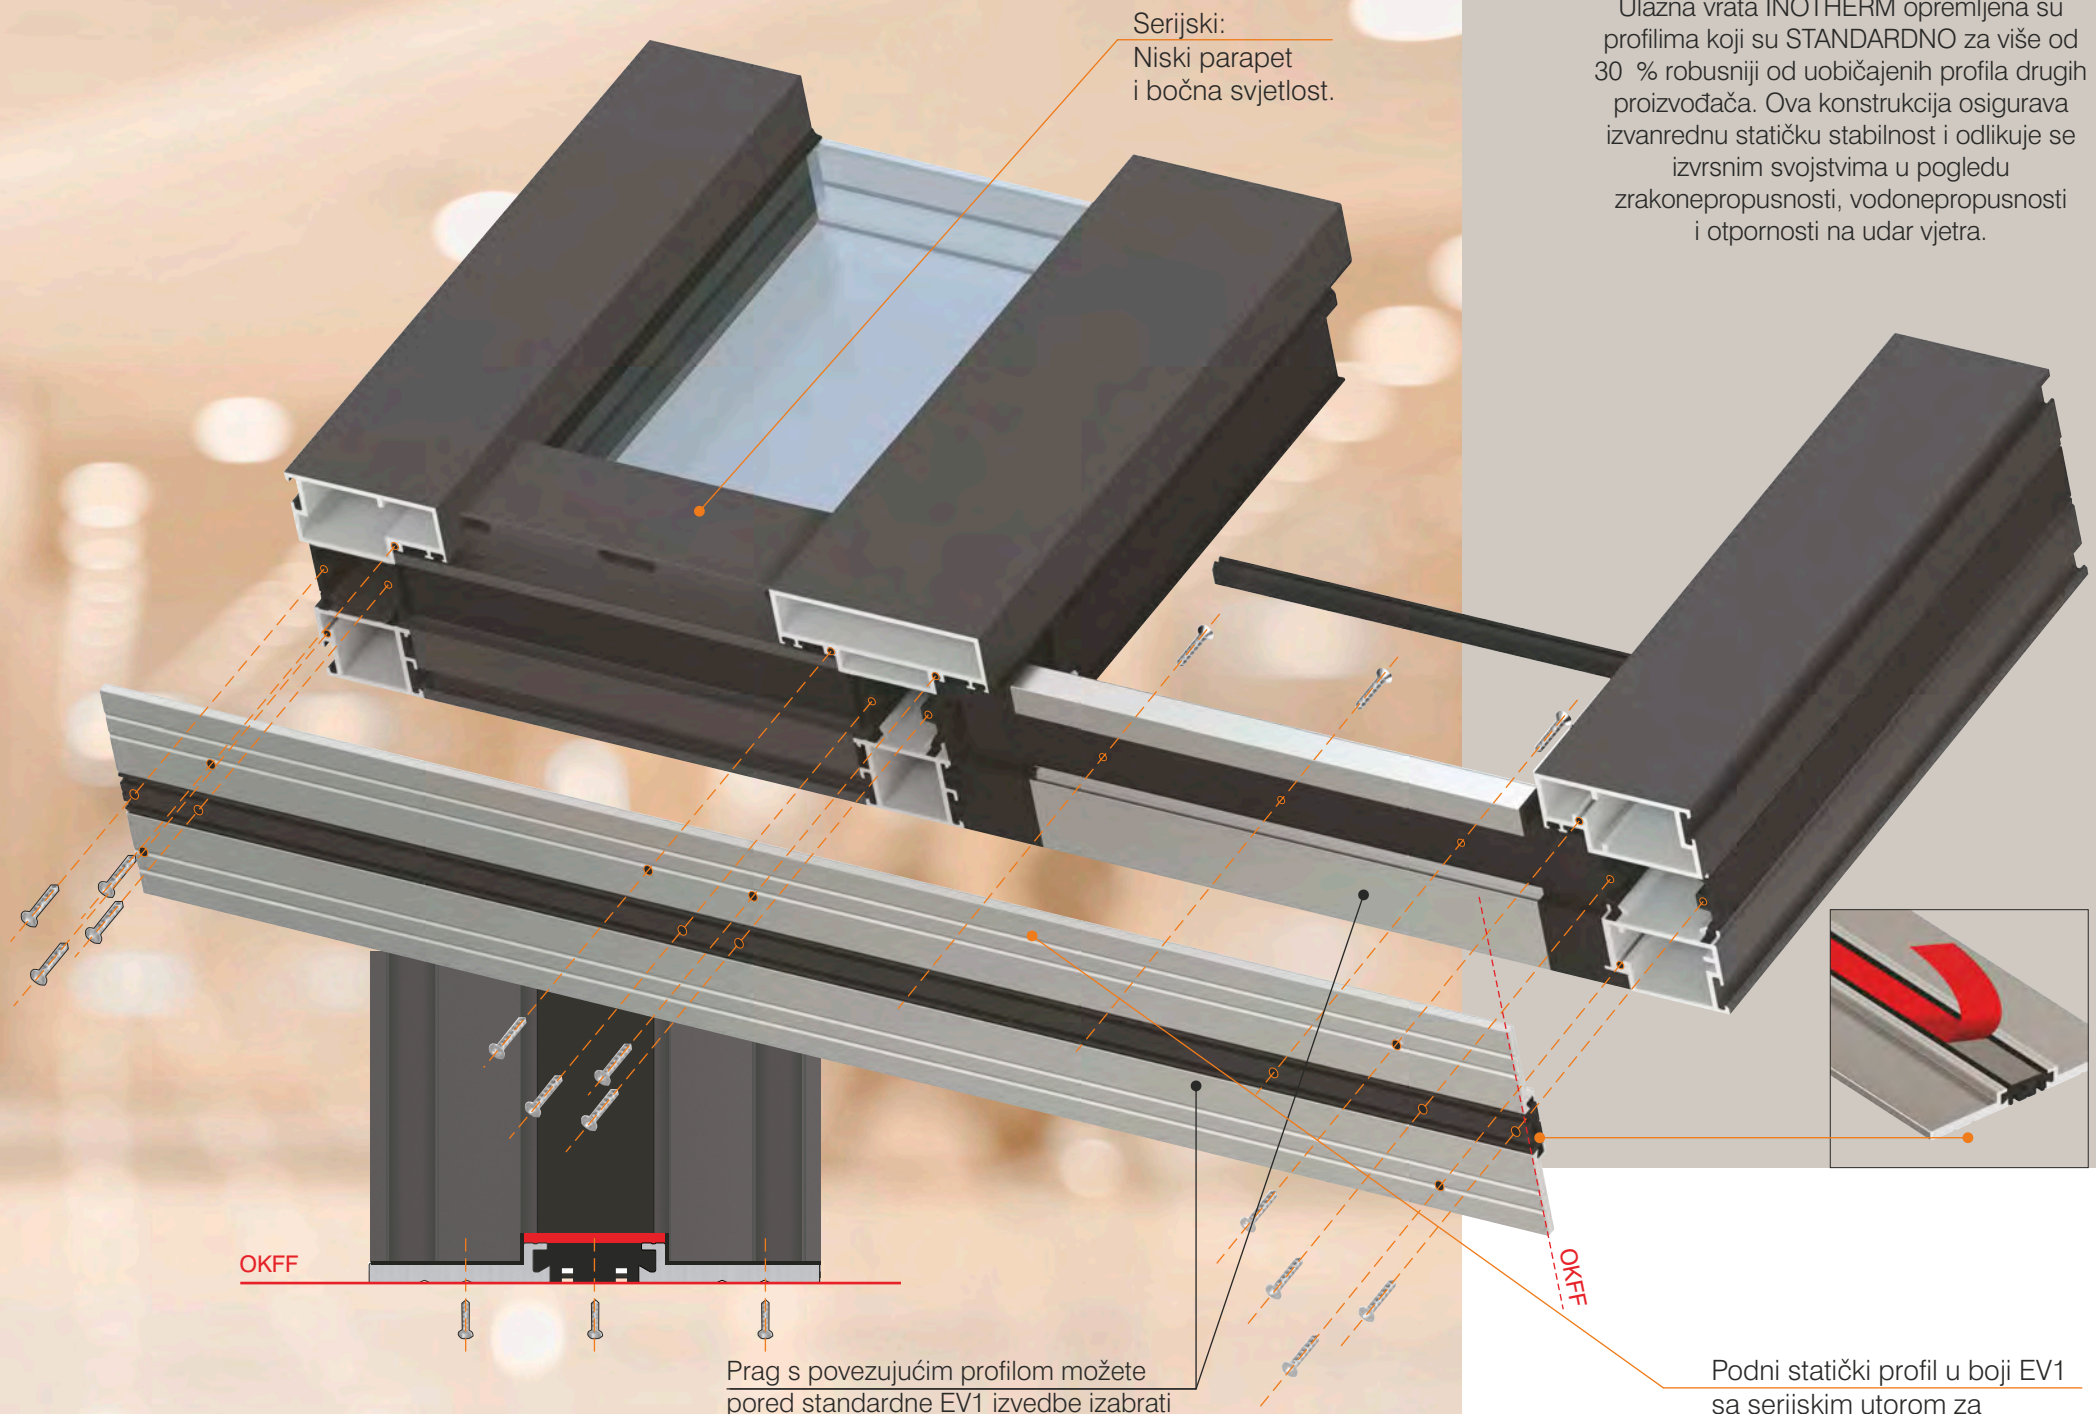

EKSKLUZIVNA VRATA

Ulazna vrata INOTHERM opremljena su profilima koji su STANDARDNO za više od 30 % robusniji od uobičajenih profila drugih proizvođača. Ova konstrukcija osigurava izvanrednu statičku stabilnost i odlikuje se izvrsnim svojstvima u pogledu zrakonepropusnosti, vodonepropusnosti i otpornosti na udar vjetra.

Serijski:
Niski parapet
i bočna svjetlost.

OKFF

OKFF

Prag s povezujućim profilom možete pored standardne EV1 izvedbe izabrati u slijedećim bojama:
- ELOX u zlatnoj boji
- ELOX u crnoj boji

Podni statički profil u boji EV1 sa serijskim utorom za pozicioniranje i trakom za brtvljenje.