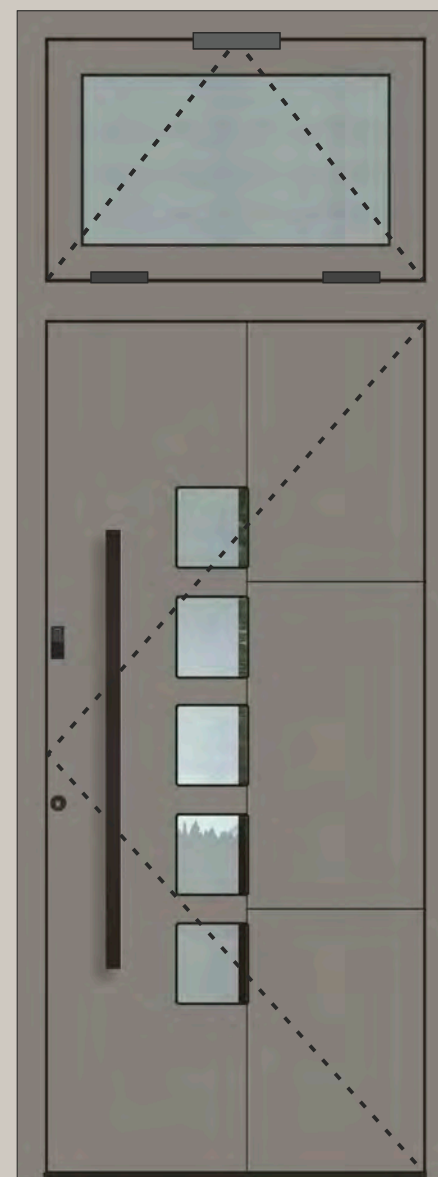

AGE 1374 B

SA ILI BEZ
fasadnog profila ili
profila za sanaciju