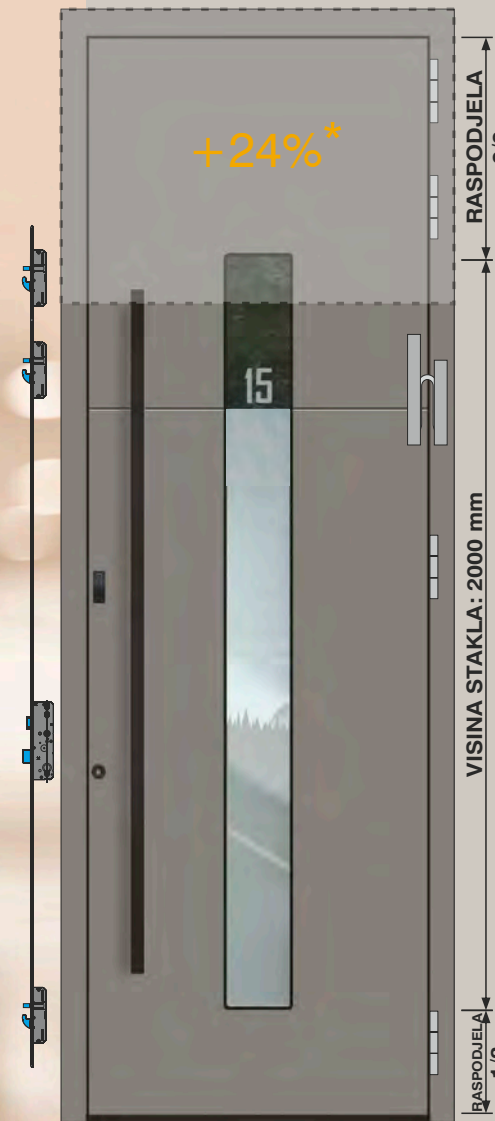

EKSKLUZIVNA VRATA

XXL

XL

XXL

+24%*

+18%*

+19%*

inoSmart
SMART DOOR SYSTEM

BT 660

ČITAČ OTISAKA PRSTIJU,
KODNA TIPKOVNICA,
BLUETOOTH
LED OSVJETLJENJE

Predstavljamo vam novu generaciju pametnog sustava otvaranja vrata INOSMART koji je, poput izvrsnih Inotherm ulaznih vrata, sinonim za kvalitetu, sigurnost i udobnost. Inosmart je neizostavan dio ulaznih vrata koji cijeloj obitelji omogućuje jednostavan i siguran ulazak u kuću te eliminira brige oko izgubljenih ključeva.

OKFF

DOPLATA:

XL - od 2501 do 2750 mm

Povećana visina izreza stakla
4 Pant
Standardno zaključavanje - BT 5
s pripadajućim zatvornim elementima (klinovi)
Ručka, vanjska ZAE 218 - 1800 mm
Kontrolna jedinica

Visina stakla: 1900 mm - pri visini vrata: 2501 - 2600 mm
Visina stakla: 2000 mm - pri visini vrata: 2601 - 2750 mm

DOPLATA:

XXL - od 2751 do 2800 mm

Povećana visina izreza stakla
4 Pant
Standardno zaključavanje - BT 5
s pripadajućim zatvornim elementima (klinovi)
Ručka, vanjska ZAE 218 - 1800 mm
Kontrolna jedinica

Visina stakla: 2000 mm
Središnje pozicioniranje

PRIMJER RASPODJELA:

XXL - od 2801 do 2950 mm

Povećana visina izreza stakla
4 Pant
Standardno zaključavanje - BT 5
s pripadajućim zatvornim elementima (klinovi)
Ručka, vanjska ZAE 218 - 1800 mm
Kontrolna jedinica

Visina stakla: 2000 mm
Asimetrično pozicioniranje stakla
(u odnosu na visinu)