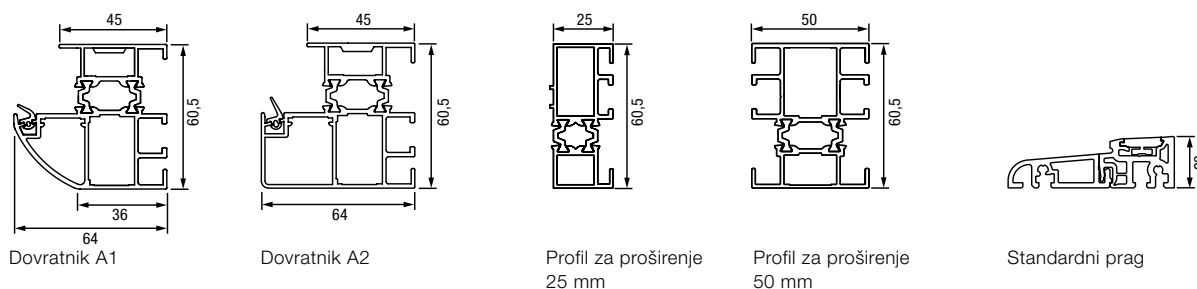

Varijante dovratnika Thermo46