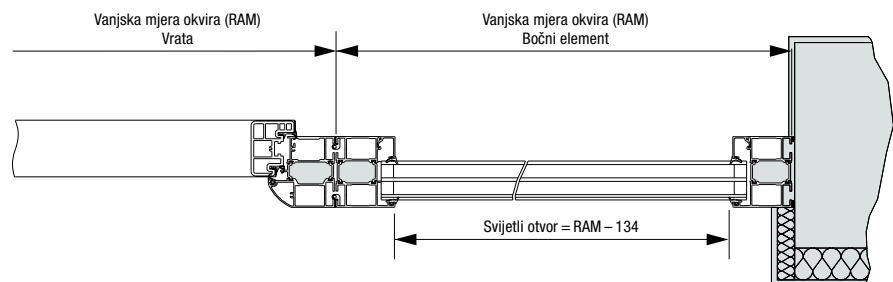

Horizontalni presjek bočnog dijela Thermo65