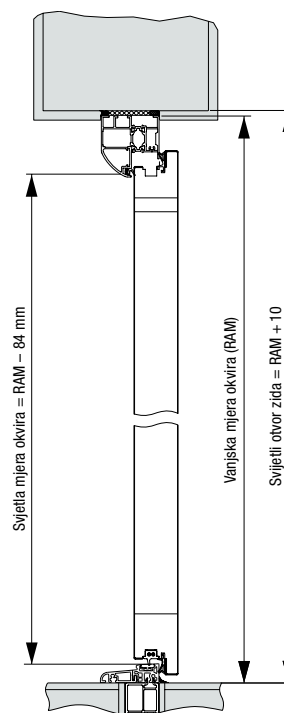

Vertikalni presjek vrata Thermo46