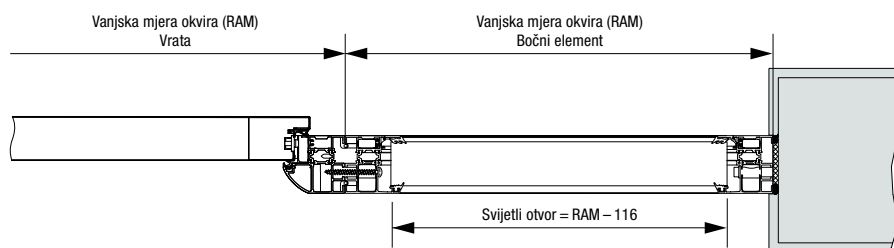

Posebne dimenzije gornjih otvora za svjetlo

Izvedba	Vanjska mjera okvira (po narudžbi)
Thermo65 / Thermo46	700 – 2250 × 300 – 500

Horizontalni presjek vrata Thermo46

Vertikalni presjek vrata Thermo46

Horizontalni presjek bočnog dijela Thermo46