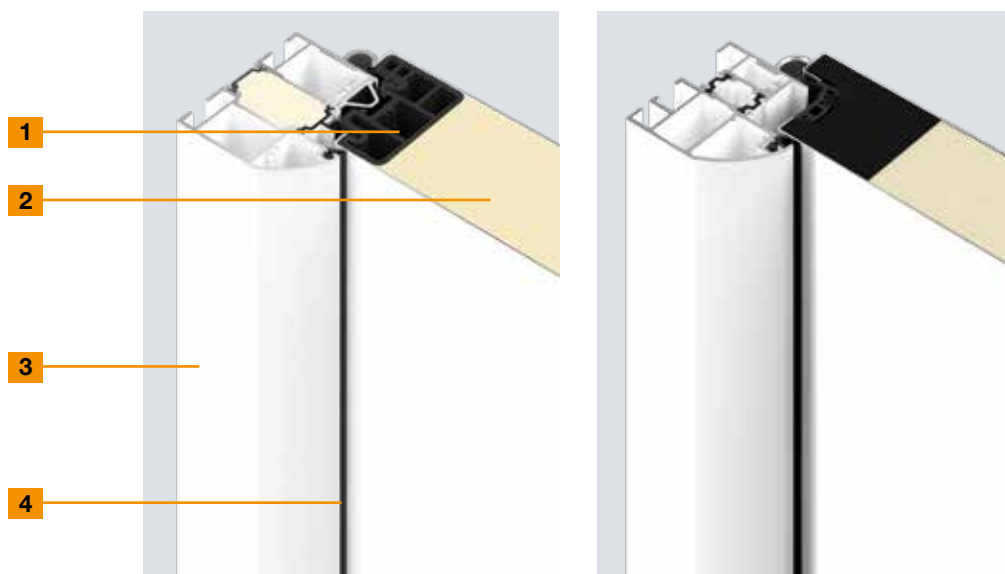

30

38

40

Dizajn. Oprema. Pribor.

- 30 Izvedbe vrata
- 32 Oprema vrata
- 34 Boje
- 36 Individualizacija
- 38 Okviri i ostakljenja
- 39 Vanjske ručke i garniture ručki
- 40 Automatske brave
- 42 Dimenzije i podaci o ugradnji

Izvedbe vrata

Odgovarajući profil za svaki zahtjev

	Thermo65	Thermo46
1 Profil vrata	S unutarnje strane	S unutarnje strane
Materijal	Materijal za spajanje	Materijal za spajanje
2 Debljina vratnog krila	65 mm	46 mm
Lim s unutarnje i vanjske strane	Čelik, toplinski izoliran	Čelik, toplinski izoliran
3 Dovratnik vrata	zaobljeni dovratnik A3, 80 mm	zaobljeni dovratnik A1, 60 mm
Materijal	Aluminij, toplinski izoliran	Aluminij, toplinski izoliran
4 Sustav brtvljenja	3-struki	2-struki
Prag	Aluminij-plastika (standard, S11), plastika (opciono, S12)	Aluminij-plastika
Tehničke karakteristike		
Snage upravljanja EN 12217	do razreda 3	do razreda 2
Trajna funkcija vezana za mehaničke zahtjeve EN 12400	do razreda 6	do razreda 5
Ponašanje u različitim klimatskim uvjetima EN 12219	do 2d / 2e	do 3c / 2d / 2e
Propusnost zraka EN 12207	do razreda 4	do razreda 2
Otpornost na jaku kišu EN 12208	do razreda 3A	do razreda 1A
Otpornost pri opterećenju vjetrom EN 12210	do razreda C3 / B3	do razreda C3
Otpornost na udarce EN 13049	do razreda 1	do razreda 1
Mehanička čvrstoća EN 1192	do razreda 3	do razreda 1
Toplinska izolacija	do 0,87 W/(m²·K)	do 1,1 W/(m²·K)
Zaštita od buke	do 32 dB	do 32 dB
Zaštita od provale EN 1627 (opcija)	RC 2 (opcija)	RC 2 (opcija)