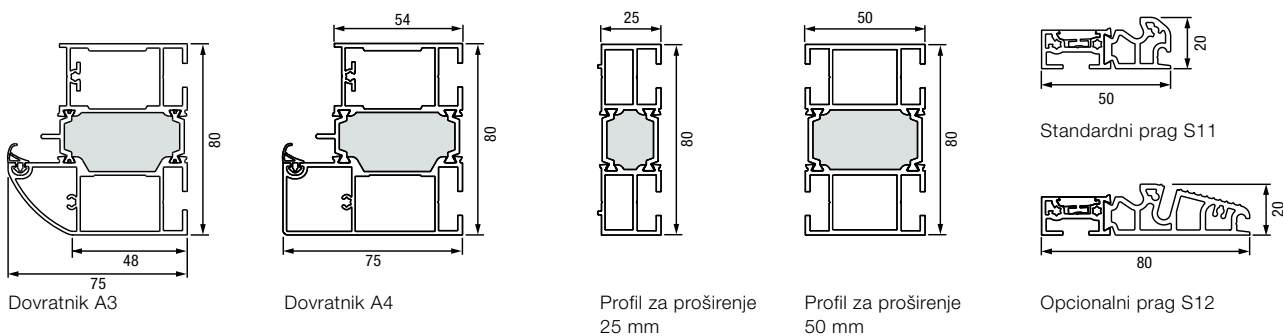

Horizontalni presjek vrata Thermo65

Vertikalni presjek vrata Thermo65

Horizontalni presjek bočnog dijela Thermo65

Varijante dovratnika Thermo65

Standardne veličine bočnih elemenata

Izvedba	Vanjska mjera okvira (po narudžbi)
Thermo65 / Thermo46	400 × 2100