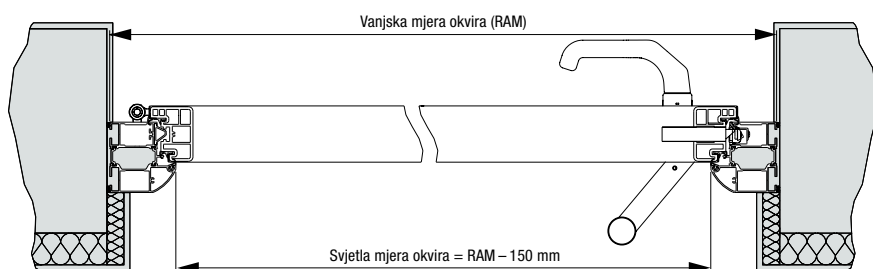

Dimenzije i podaci o ugradnji

Thermo65 / Thermo46

Standardne veličine Thermo65

Vanjska mjera okvira (po narudžbi)	Svjetla mjera zida	Svjetla mjera okvira
1000 × 2100	1020 × 2110	850 × 2005
1100 × 2100	1120 × 2110	950 × 2005
1150 × 2200	1170 × 2210	1000 × 2105

Standardne veličine Thermo46

Vanjska mjera okvira (po narudžbi)	Svjetla mjera zida	Svjetla mjera okvira
1000 × 2100	1020 × 2110	872 × 2016
1100 × 2100	1120 × 2110	972 × 2016
1150 × 2200	1170 × 2210	1022 × 2116

Posebne dimenzije Thermo65 / Thermo46

Motivi	Vanjska mjera okvira (po narudžbi)
200	875 – 1100 × 1990 – 2186
010, 020, 030, 040, 600, 700, 730, 750, 800, 810, 840	700 – 1250 × 1875 – 2250
015, 025, 515, 780	875 – 1250 × 1875 – 2250
100, 400, 410, 430	875 – 1100 × 1875 – 2186
820, 830, 850, 900	800 – 1250 × 1875 – 2250
610	875 – 1250 × 2000 – 2250

Horizontalni presjek vrata Thermo65