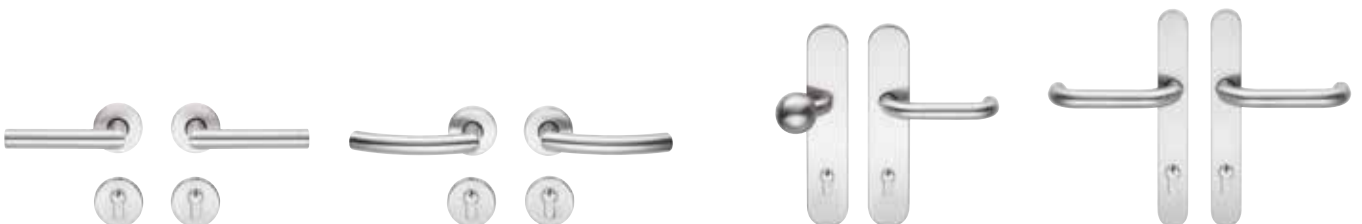

Garnitura ručki od plemenitog čelika Tip D-110 (standard)

Garnitura ručki black.edition u duboko crnoj boji RAL 9005 Tip D-110 (za Thermo65)
■ NOVO

Garnitura kugla-ručka izrađena od plemenitog čelika s Knaufom tip K-160, ručka D-110

Garnitura ručki od plemenitog čelika Tip K-210

Garnitura ručki od plemenitog čelika Tip D-310

Garnitura ručki od plemenitog čelika Tip D-510

Garnitura kugla-kvaka ES 0 / ES 1 s knaufom (slika ES 1 od plemenitog čelika)

Garnitura ručki ES 0 / ES 1 (slika ES 0 od plemenitog čelika)