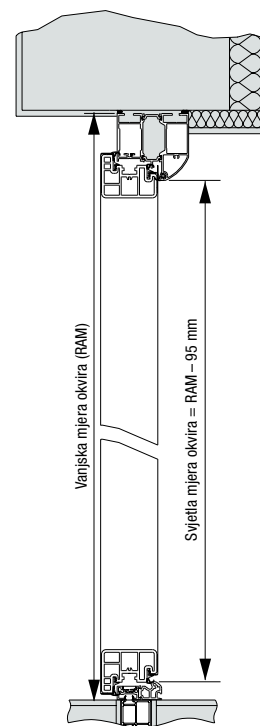

Vertikalni presjek vrata Thermo65