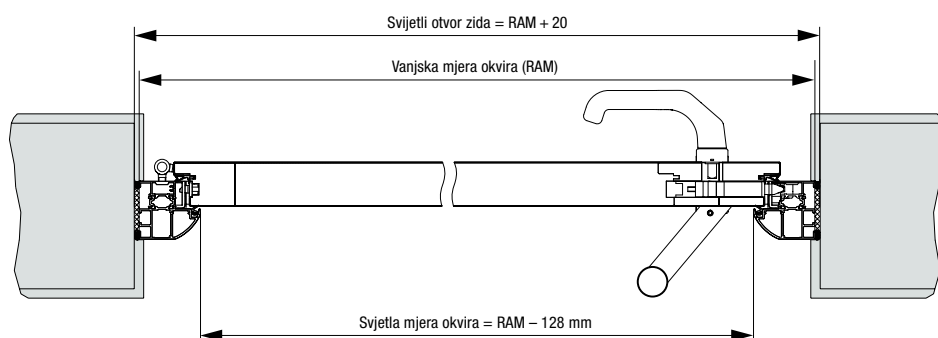

Standardne veličine bočnih elemenata

Izvedba	Vanjska mjera okvira (po narudžbi)
Thermo65 / Thermo46	400 × 2100

Posebne dimenzije bočnih elemenata

Izvedbe	Vanjska mjera okvira (po narudžbi)
Thermo46	300 – 1000¹ × 700 – 2250
Thermo65	300 – 1000¹ × 700 – 2250

¹ * za širine od 500 mm nije moguće nadsvjetlo. Elementi vrata s bočnim dijelovima nemaju statičku funkciju već statiku jamči građevinski objekt.

Posebne dimenzije gornjih otvora za svjetlo

Izvedba	Vanjska mjera okvira (po narudžbi)
Thermo65 / Thermo46	700 – 2250 × 300 – 500

Horizontalni presjek vrata Thermo46