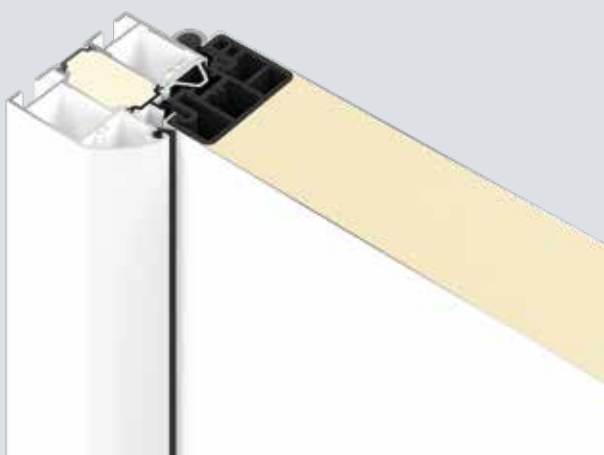

30

38

40

Dizajn. Oprema. Pribor.

- 30 Izvedbe vrata
- 32 Oprema vrata
- 34 Boje
- 36 Individualizacija
- 38 Okviri i ostakljenja
- 39 Vanjske ručke i garniture ručki
- 40 Automatske brave
- 42 Dimenzije i podaci o ugradnji