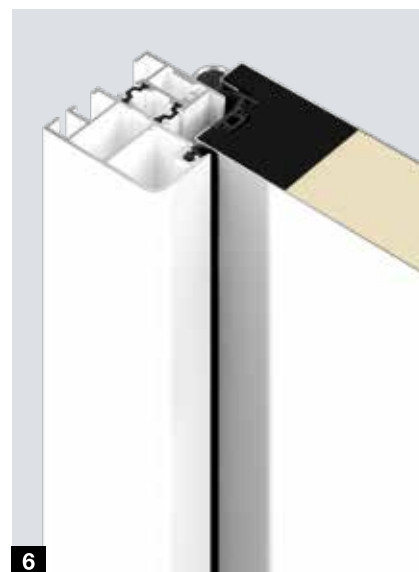

Varijante dovratnika

Kućna vrata Thermo65 i ulazna vrata Thermo46 dostupna su bez naknade i s ravnim dovratnikom.

5 Thermo65 dovratnik A4

6 Thermo46 dovratnik A2

RC 2 sigurnost
provjereno i certificirano

Protuprovalna vrata

Neiskusni počinitelj pokušava s jednostavnim alatom provaliti zaključana vrata unutar 3 minute.

zvučno izolirana
do 43 dB

Zvučno izolirana vrata

■ **NOVO**

Thermo65 motivi 010 i 700B se mogu koristiti kao zvučno izolirana vrata. Sa serijski pomičnom podnom brtvom vrata postižu razred zaštite od buke 2 (38 dB) i s opcionalnim pragom te razredom zaštite od buke 3 (43 dB). Stoga nude zaštitu od ulične buke, kao i vjetera i vremena: idealna vrata ne samo za ulazna vrata u stambenim zgradama s arkadama.

protupožarnost
E1,30

Protupožarna vrata

■ **NOVO**

Protupožarna vrata Thermo65 motiv FS THP 010 podnosi vatru minimalno 30 minuta. Stoga su pravo rješenje za prolaz iz garaže u Vaš stambeni prostor (npr. ulazni hodnik). Dodatno ista nude za ovo osjetljivo područje dobru toplinsku izolaciju.

Samo kod tvrtke Hörmann

Toplinski podijeljena zvučno izolirana vrata

Samo kod tvrtke Hörmann

toplinski izolirana protupožarna vrata