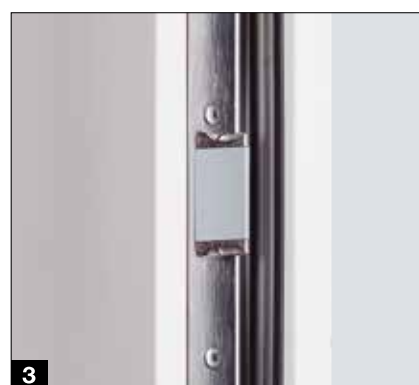

Samo kod tvrtke Hörmann

Toplinski podijeljena zvučno izolirana vrata

Samo kod tvrtke Hörmann

toplinski izolirana protupožarna vrata

Oprema vrata

Za elegantan i funkcionalan dizajn vrata

	Thermo65	Thermo46
1 puna površina s unutarnje strane	●	●
2 5-struka sigurnosna brava	●	●
3 Jezičac	●	●
Automatska brava s mehaničkim samozatvaranjem	○	
4 sigurnosna letvica od aluminija	●	
5 3 sigurnosna klina		●
6 3D-valjkasti panti	●	●
7 Unutarnja ručka od plemenitog čelika	●	●
8 Sigurnosna klizna rozeta	●	○
9 Profilni cilindar s funkcijom za slučaj opasnosti i 5 serijskih ključeva	●	●
10 Okapnica za zaštitu od kiše	○	○
11 Spuštajuća podna brtva	○	○